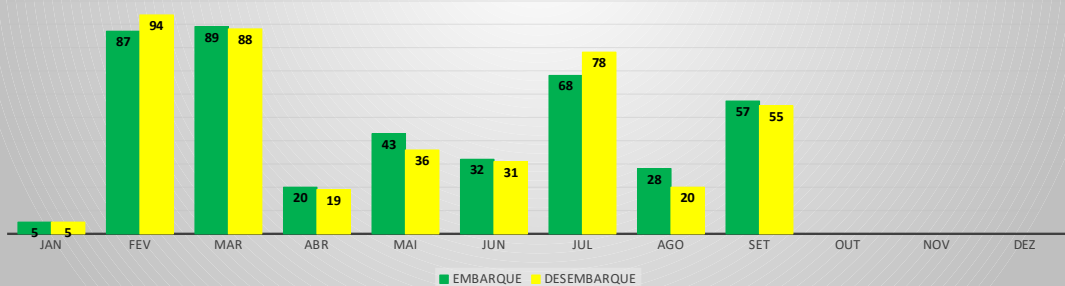

MOVIMENTAÇÃO DE PASSAGEIROS - AVIAÇÃO GERAL