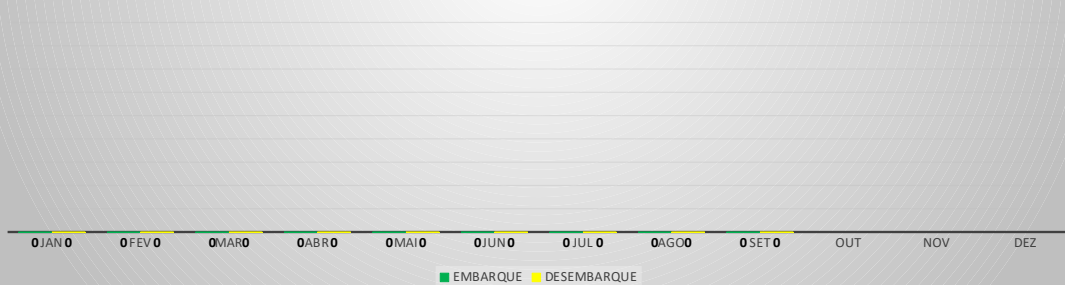

MOVIMENTOS DE AERONAVES E PASSAGEIROS

ANO: 2022

AEROPORTO DE TAUÁ - SDZG

MÊS	PASSAGEIROS				AERONAVES			
	AVIAÇÃO REGULAR		AVIAÇÃO GERAL		AVIAÇÃO REGULAR		AVIAÇÃO GERAL	
	EMBARQUE	DESEMBARQUE	EMBARQUE	DESEMBARQUE	POUSO	DECOLAGEM	POUSO	DECOLAGEM
JAN	0	0	5	5	0	0	2	2
FEV	0	0	87	94	0	0	29	28
MAR	0	0	89	88	0	0	26	26
ABR	0	0	20	19	0	0	7	7
MAI	0	0	43	36	0	0	9	10
JUN	0	0	32	31	0	0	10	10
JUL	0	0	68	78	0	0	20	20
AGO	0	0	28	20	0	0	8	8
SET	0	0	57	55	0	0	16	16
OUT								
NOV								
DEZ								
TOTAIS	0	0	429	426	0	0	127	127
	0		855		0		254	

MOVIMENTAÇÃO DE PASSAGEIROS - AVIAÇÃO REGULAR