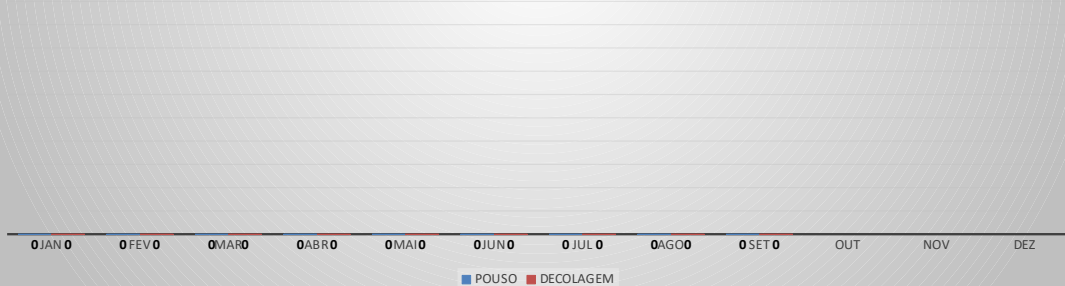

MOVIMENTAÇÃO DE AERONAVES - AVIAÇÃO REGULAR