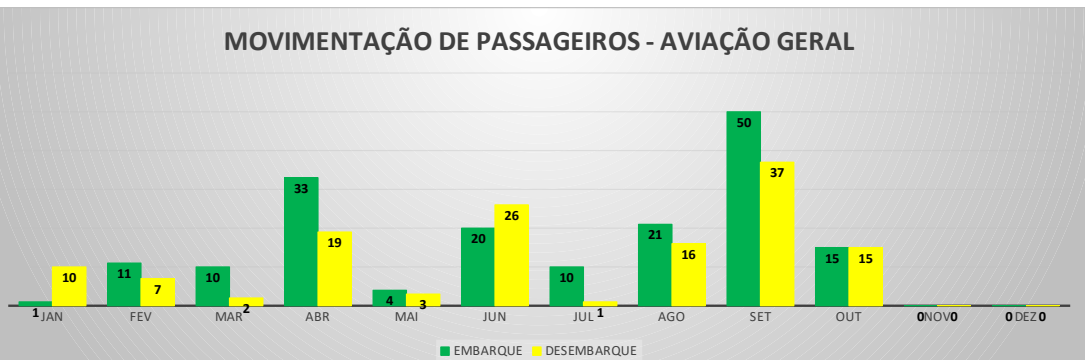

MOVIMENTAÇÃO DE PASSAGEIROS - AVIAÇÃO GERAL