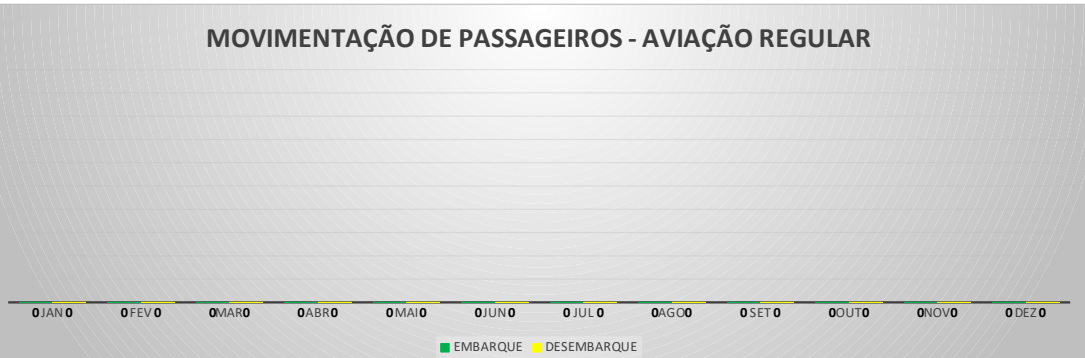

MOVIMENTOS DE AERONAVES E PASSAGEIROS

ANO: 2022

AEROPORTO DE CAMPOS SALES - SNCS

MÊS	PASSAGEIROS				AERONAVES			
	AVIAÇÃO REGULAR		AVIAÇÃO GERAL		AVIAÇÃO REGULAR		AVIAÇÃO GERAL	
	EMBARQUE	DESEMBARQUE	EMBARQUE	DESEMBARQUE	POUSO	DECOLAGEM	POUSO	DECOLAGEM
JAN	0	0	1	10	0	0	2	2
FEV	0	0	11	7	0	0	2	2
MAR	0	0	10	2	0	0	3	3
ABR	0	0	33	19	0	0	8	8
MAI	0	0	4	3	0	0	1	1
JUN	0	0	20	26	0	0	5	4
JUL	0	0	10	1	0	0	2	3
AGO	0	0	21	16	0	0	7	7
SET	0	0	50	37	0	0	11	11
OUT	0	0	15	15	0	0	3	3
NOV	0	0	0	0	0	0	0	0
DEZ	0	0	0	0	0	0	0	0
TOTAIS	0	0	175	136	0	0	44	44
	311				88			

MOVIMENTAÇÃO DE PASSAGEIROS - AVIAÇÃO REGULAR