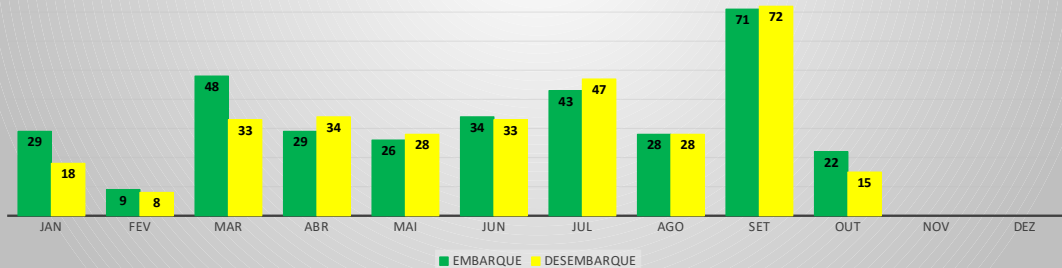

MOVIMENTOS DE AERONAVES E PASSAGEIROS

ANO: 2022

AEROPORTO DE CANOA QUEBRADA - SBAC

MÊS	PASSAGEIROS				AERONAVES			
	AVIAÇÃO REGULAR		AVIAÇÃO GERAL		AVIAÇÃO REGULAR		AVIAÇÃO GERAL	
	EMBARQUE	DESEMBARQUE	EMBARQUE	DESEMBARQUE	POUSO	DECOLAGEM	POUSO	DECOLAGEM
JAN	220	114	29	18	11	11	19	18
FEV	94	47	9	8	12	12	9	10
MAR	133	96	48	33	9	9	17	17
ABR	80	125	29	34	5	5	10	10
MAI	218	165	26	28	11	11	15	15
JUN	277	275	34	33	10	10	19	18
JUL	77	95	43	47	4	4	17	18
AGO	148	71	28	28	8	8	16	16
SET	58	51	71	72	41	41	29	29
OUT	31	10	22	15	28	28	15	14
NOV								
DEZ								
TOTAIS	1.336	1.049	339	316	139	139	166	165
	2.385		655		278		331	
	3.040				609			

MOVIMENTAÇÃO DE PASSAGEIROS - AVIAÇÃO REGULAR

MOVIMENTAÇÃO DE PASSAGEIROS - AVIAÇÃO GERAL

MOVIMENTAÇÃO DE AERONAVES - AVIAÇÃO REGULAR

MOVIMENTAÇÃO DE AERONAVES - AVIAÇÃO GERAL