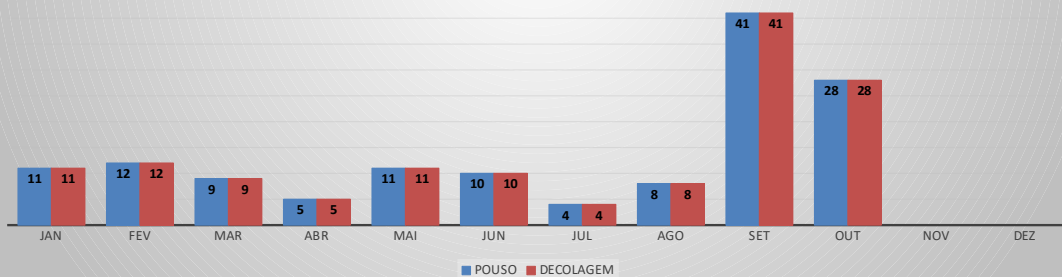

MOVIMENTAÇÃO DE AERONAVES - AVIAÇÃO REGULAR