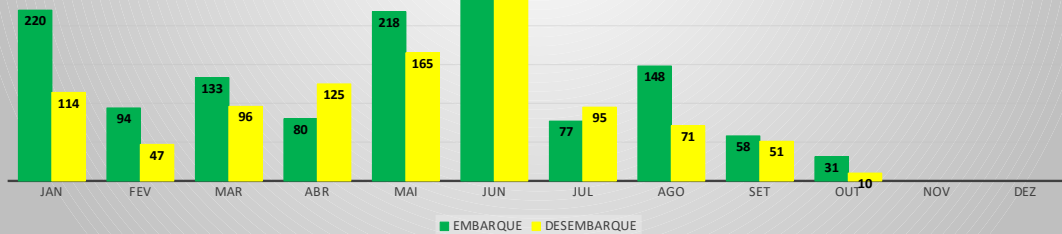

MOVIMENTOS DE AERONAVES E PASSAGEIROS

ANO: 2022

AEROPORTO DE CANOA QUEBRADA - SBAC

MÊS	PASSAGEIROS				AERONAVES			
	AVIAÇÃO REGULAR		AVIAÇÃO GERAL		AVIAÇÃO REGULAR		AVIAÇÃO GERAL	
	EMBARQUE	DESEMBARQUE	EMBARQUE	DESEMBARQUE	POUSO	DECOLAGEM	POUSO	DECOLAGEM
JAN	220	114	29	18	11	11	19	18
FEV	94	47	9	8	12	12	9	10
MAR	133	96	48	33	9	9	17	17
ABR	80	125	29	34	5	5	10	10
MAI	218	165	26	28	11	11	15	15
JUN	277	275	34	33	10	10	19	18
JUL	77	95	43	47	4	4	17	18
AGO	148	71	28	28	8	8	16	16
SET	58	51	71	72	41	41	29	29
OUT	31	10	22	15	28	28	15	14
NOV								
DEZ								
TOTAIS	1.336	1.049	339	316	139	139	166	165
	2.385		655		278		331	
	3.040				609			

MOVIMENTAÇÃO DE PASSAGEIROS - AVIAÇÃO REGULAR