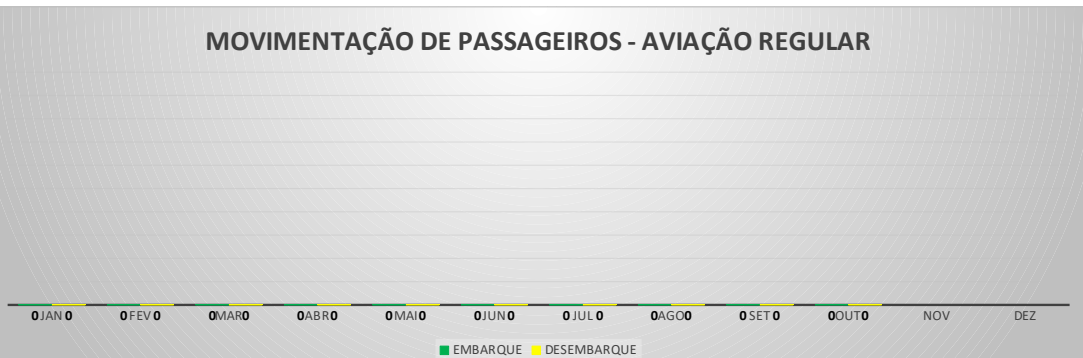

MOVIMENTOS DE AERONAVES E PASSAGEIROS

ANO: 2022

AEROPORTO DE CRATEÚS - SNWS

MÊS	PASSAGEIROS				AERONAVES			
	AVIAÇÃO REGULAR		AVIAÇÃO GERAL		AVIAÇÃO REGULAR		AVIAÇÃO GERAL	
	EMBARQUE	DESEMBARQUE	EMBARQUE	DESEMBARQUE	POUSO	DECOLAGEM	POUSO	DECOLAGEM
JAN	0	0	17	11	0	0	6	6
FEV	0	0	40	33	0	0	11	11
MAR	0	0	8	8	0	0	4	4
ABR	0	0	13	14	0	0	4	4
MAI	0	0	60	63	0	0	13	13
JUN	0	0	45	50	0	0	15	15
JUL	0	0	54	59	0	0	17	17
AGO	0	0	113	113	0	0	32	32
SET	0	0	78	73	0	0	32	31
OUT	0	0	92	89	0	0	25	26
NOV								
DEZ								
TOTAIS	0	0	520	513	0	0	159	159
	0		1.033		0		318	

MOVIMENTAÇÃO DE PASSAGEIROS - AVIAÇÃO REGULAR