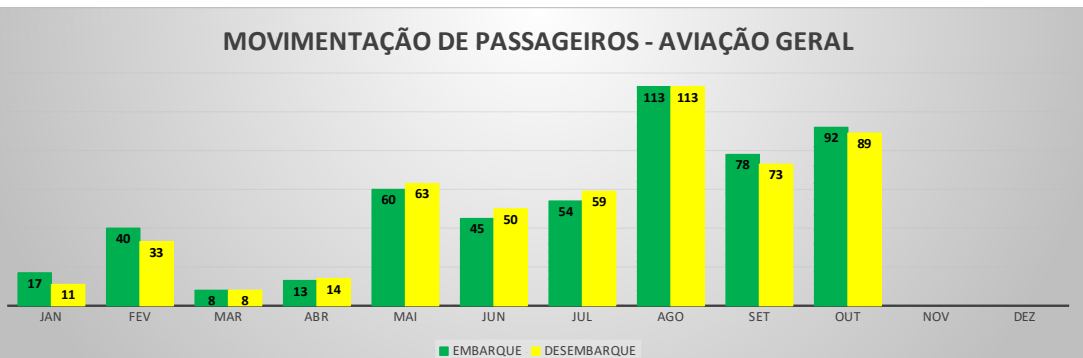

MOVIMENTAÇÃO DE PASSAGEIROS - AVIAÇÃO GERAL