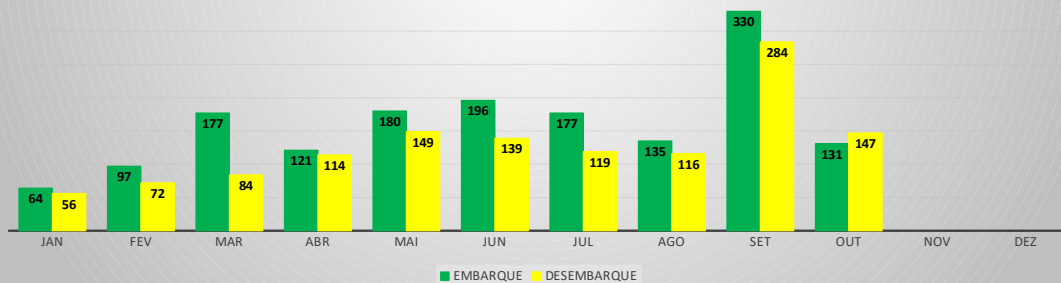

MOVIMENTAÇÃO DE PASSAGEIROS - AVIAÇÃO GERAL

MOVIMENTAÇÃO DE AERONAVES - AVIAÇÃO REGULAR