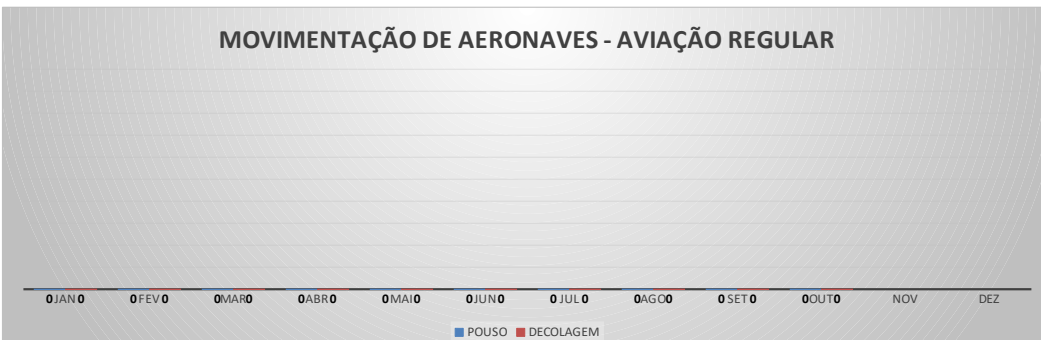

MOVIMENTAÇÃO DE AERONAVES - AVIAÇÃO REGULAR