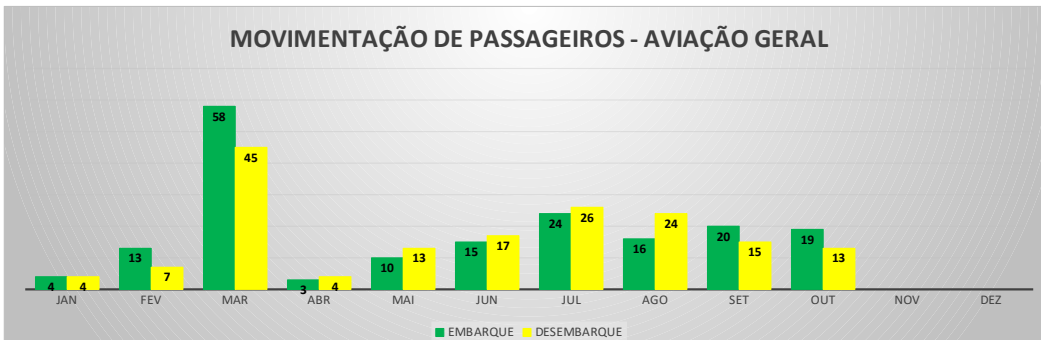

MOVIMENTOS DE AERONAVES E PASSAGEIROS

ANO: 2022

AEROPORTO DE QUIXADÁ - SNQX

MÊS	PASSAGEIROS				AERONAVES			
	AVIAÇÃO REGULAR		AVIAÇÃO GERAL		AVIAÇÃO REGULAR		AVIAÇÃO GERAL	
	EMBARQUE	DESEMBARQUE	EMBARQUE	DESEMBARQUE	POUSO	DECOLAGEM	POUSO	DECOLAGEM
JAN	0	0	4	4	0	0	4	4
FEV	0	0	13	7	0	0	8	8
MAR	0	0	58	45	0	0	12	12
ABR	0	0	3	4	0	0	4	4
MAI	0	0	10	13	0	0	9	9
JUN	0	0	15	17	0	0	10	10
JUL	0	0	24	26	0	0	17	17
AGO	0	0	16	24	0	0	16	16
SET	0	0	20	15	0	0	10	9
OUT	0	0	19	13	0	0	9	9
NOV								
DEZ								
TOTAIS	0	0	182	168	0	0	99	98
	0		350		0		197	

MOVIMENTAÇÃO DE PASSAGEIROS - AVIAÇÃO REGULAR

MOVIMENTAÇÃO DE PASSAGEIROS - AVIAÇÃO GERAL

MOVIMENTAÇÃO DE AERONAVES - AVIAÇÃO REGULAR

MOVIMENTAÇÃO DE AERONAVES - AVIAÇÃO GERAL