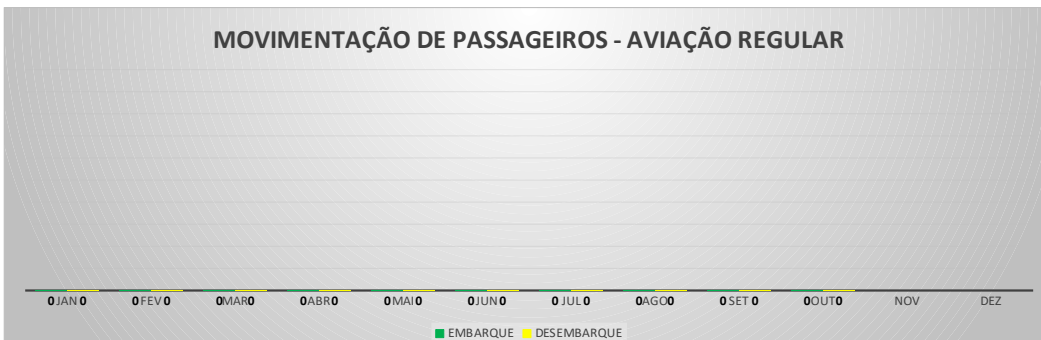

MOVIMENTOS DE AERONAVES E PASSAGEIROS

ANO: 2022

AEROPORTO DE QUIXADÁ - SNQX

MÊS	PASSAGEIROS				AERONAVES			
	AVIAÇÃO REGULAR		AVIAÇÃO GERAL		AVIAÇÃO REGULAR		AVIAÇÃO GERAL	
	EMBARQUE	DESEMBARQUE	EMBARQUE	DESEMBARQUE	POUSO	DECOLAGEM	POUSO	DECOLAGEM
JAN	0	0	4	4	0	0	4	4
FEV	0	0	13	7	0	0	8	8
MAR	0	0	58	45	0	0	12	12
ABR	0	0	3	4	0	0	4	4
MAI	0	0	10	13	0	0	9	9
JUN	0	0	15	17	0	0	10	10
JUL	0	0	24	26	0	0	17	17
AGO	0	0	16	24	0	0	16	16
SET	0	0	20	15	0	0	10	9
OUT	0	0	19	13	0	0	9	9
NOV								
DEZ								
TOTAIS	0	0	182	168	0	0	99	98
	0		350		0		197	

MOVIMENTAÇÃO DE PASSAGEIROS - AVIAÇÃO REGULAR