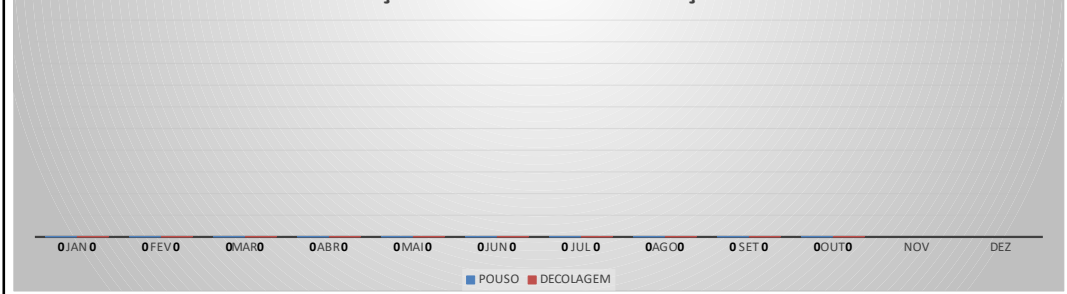

MOVIMENTAÇÃO DE AERONAVES - AVIAÇÃO REGULAR