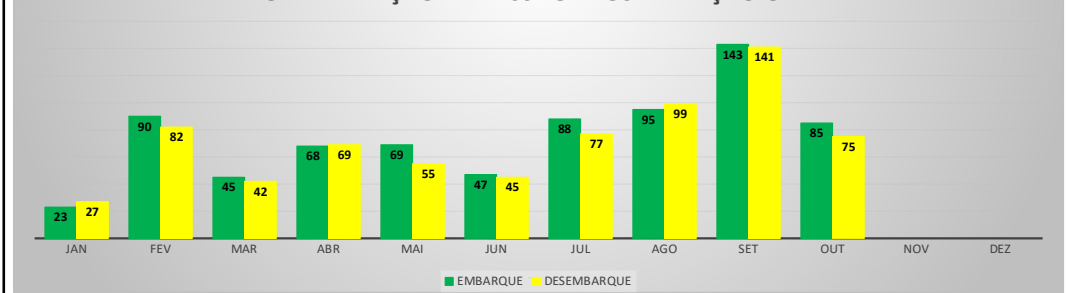

MOVIMENTAÇÃO DE PASSAGEIROS - AVIAÇÃO GERAL