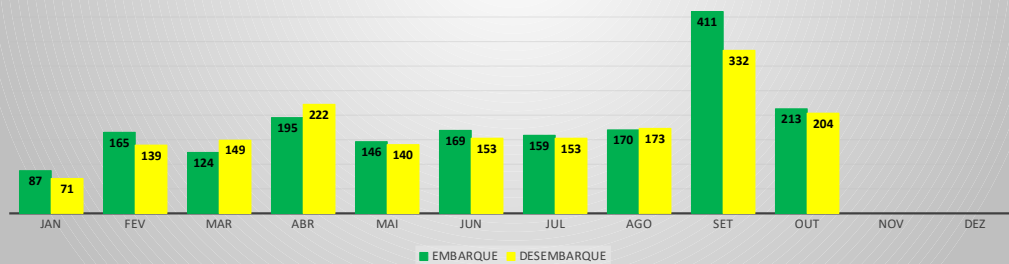

MOVIMENTAÇÃO DE PASSAGEIROS - AVIAÇÃO GERAL

MOVIMENTAÇÃO DE AERONAVES - AVIAÇÃO REGULAR