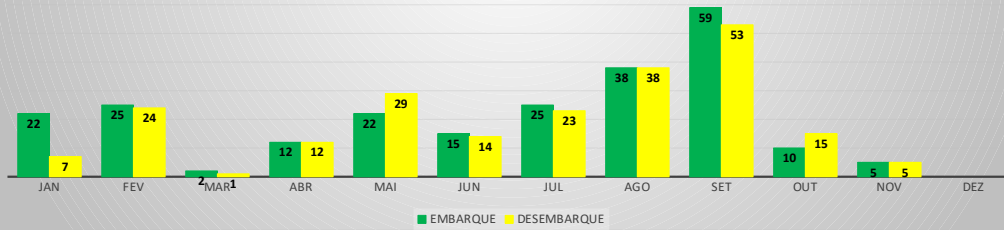

**MOVIMENTOS DE AERONAVES E PASSAGEIROS**

**ANO: 2022**

**AEROPORTO DE CAMOCIM - SNWC**

MÊS	PASSAGEIROS				AERONAVES			
	AVIAÇÃO REGULAR		AVIAÇÃO GERAL		AVIAÇÃO REGULAR		AVIAÇÃO GERAL	
	EMBARQUE	DESEMBARQUE	EMBARQUE	DESEMBARQUE	POUSO	DECOLAGEM	POUSO	DECOLAGEM
JAN	0	0	22	7	0	0	4	4
FEV	0	0	25	24	0	0	15	15
MAR	0	0	2	1	0	0	1	1
ABR	0	0	12	12	0	0	3	3
MAI	0	0	22	29	0	0	9	8
JUN	0	0	15	14	0	0	7	7
JUL	0	0	25	23	0	0	11	11
AGO	0	0	38	38	0	0	15	15
SET	0	0	59	53	0	0	20	20
OUT	0	0	10	15	0	0	6	6
NOV	0	0	5	5	0	0	1	1
DEZ								
<b>TOTAIS</b>	<b>0</b>	<b>0</b>	<b>235</b>	<b>221</b>	<b>0</b>	<b>0</b>	<b>92</b>	<b>91</b>
	<b>0</b>		<b>456</b>		<b>0</b>		<b>183</b>	
	<b>456</b>				<b>183</b>			

**MOVIMENTAÇÃO DE PASSAGEIROS - AVIAÇÃO REGULAR**

**MOVIMENTAÇÃO DE PASSAGEIROS - AVIAÇÃO GERAL**

**MOVIMENTAÇÃO DE AERONAVES - AVIAÇÃO REGULAR**

**MOVIMENTAÇÃO DE AERONAVES - AVIAÇÃO GERAL**