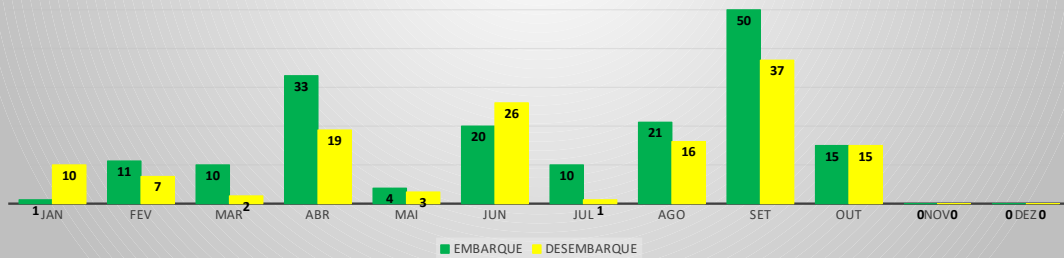

MOVIMENTAÇÃO DE PASSAGEIROS - AVIAÇÃO GERAL

MOVIMENTAÇÃO DE AERONAVES - AVIAÇÃO REGULAR