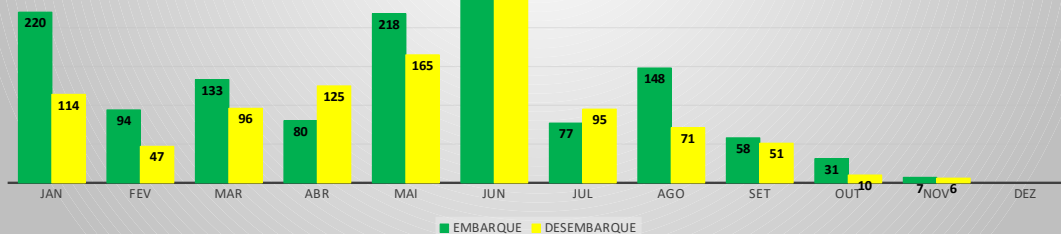

MOVIMENTOS DE AERONAVES E PASSAGEIROS

ANO: 2022

AEROPORTO DE CANOA QUEBRADA - SBAC

MÊS	PASSAGEIROS				AERONAVES			
	AVIAÇÃO REGULAR		AVIAÇÃO GERAL		AVIAÇÃO REGULAR		AVIAÇÃO GERAL	
	EMBARQUE	DESEMBARQUE	EMBARQUE	DESEMBARQUE	POUSO	DECOLAGEM	POUSO	DECOLAGEM
JAN	220	114	29	18	11	11	19	18
FEV	94	47	9	8	12	12	9	10
MAR	133	96	48	33	9	9	17	17
ABR	80	125	29	34	5	5	10	10
MAI	218	165	26	28	11	11	15	15
JUN	277	275	34	33	10	10	19	18
JUL	77	95	43	47	4	4	17	18
AGO	148	71	28	28	8	8	16	16
SET	58	51	71	72	41	41	29	29
OUT	31	10	22	15	28	28	15	14
NOV	7	6	33	27	6	6	18	19
DEZ								
TOTAIS	1.343	1.055	372	343	145	145	184	184
	2.398		715		290		368	
	3.113				658			

MOVIMENTAÇÃO DE PASSAGEIROS - AVIAÇÃO REGULAR

MOVIMENTAÇÃO DE PASSAGEIROS - AVIAÇÃO GERAL