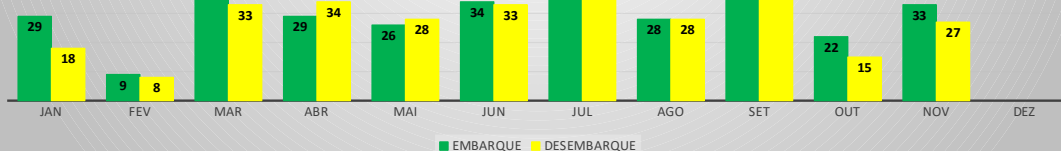

MOVIMENTOS DE AERONAVES E PASSAGEIROS

ANO: 2022

AEROPORTO DE CANOA QUEBRADA - SBAC

MÊS	PASSAGEIROS				AERONAVES			
	AVIAÇÃO REGULAR		AVIAÇÃO GERAL		AVIAÇÃO REGULAR		AVIAÇÃO GERAL	
	EMBARQUE	DESEMBARQUE	EMBARQUE	DESEMBARQUE	POUSO	DECOLAGEM	POUSO	DECOLAGEM
JAN	220	114	29	18	11	11	19	18
FEV	94	47	9	8	12	12	9	10
MAR	133	96	48	33	9	9	17	17
ABR	80	125	29	34	5	5	10	10
MAI	218	165	26	28	11	11	15	15
JUN	277	275	34	33	10	10	19	18
JUL	77	95	43	47	4	4	17	18
AGO	148	71	28	28	8	8	16	16
SET	58	51	71	72	41	41	29	29
OUT	31	10	22	15	28	28	15	14
NOV	7	6	33	27	6	6	18	19
DEZ								
TOTAIS	1.343	1.055	372	343	145	145	184	184
	2.398		715		290		368	
	3.113				658			

MOVIMENTAÇÃO DE PASSAGEIROS - AVIAÇÃO REGULAR

MOVIMENTAÇÃO DE PASSAGEIROS - AVIAÇÃO GERAL

MOVIMENTAÇÃO DE AERONAVES - AVIAÇÃO REGULAR

MOVIMENTAÇÃO DE AERONAVES - AVIAÇÃO GERAL