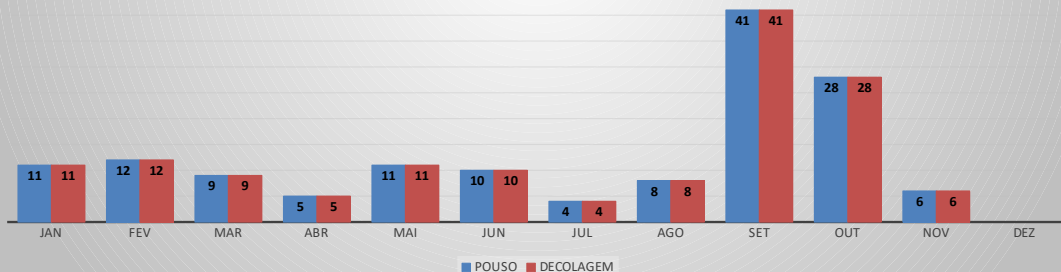

MOVIMENTOS DE AERONAVES E PASSAGEIROS

ANO: 2022

AEROPORTO DE CANOA QUEBRADA - SBAC

MÊS	PASSAGEIROS				AERONAVES			
	AVIAÇÃO REGULAR		AVIAÇÃO GERAL		AVIAÇÃO REGULAR		AVIAÇÃO GERAL	
	EMBARQUE	DESEMBARQUE	EMBARQUE	DESEMBARQUE	POUSO	DECOLAGEM	POUSO	DECOLAGEM
JAN	220	114	29	18	11	11	19	18
FEV	94	47	9	8	12	12	9	10
MAR	133	96	48	33	9	9	17	17
ABR	80	125	29	34	5	5	10	10
MAI	218	165	26	28	11	11	15	15
JUN	277	275	34	33	10	10	19	18
JUL	77	95	43	47	4	4	17	18
AGO	148	71	28	28	8	8	16	16
SET	58	51	71	72	41	41	29	29
OUT	31	10	22	15	28	28	15	14
NOV	7	6	33	27	6	6	18	19
DEZ								
TOTAIS	1.343	1.055	372	343	145	145	184	184
	2.398		715		290		368	
	3.113				658			

MOVIMENTAÇÃO DE PASSAGEIROS - AVIAÇÃO REGULAR

MOVIMENTAÇÃO DE PASSAGEIROS - AVIAÇÃO GERAL

MOVIMENTAÇÃO DE AERONAVES - AVIAÇÃO REGULAR

MOVIMENTAÇÃO DE AERONAVES - AVIAÇÃO GERAL