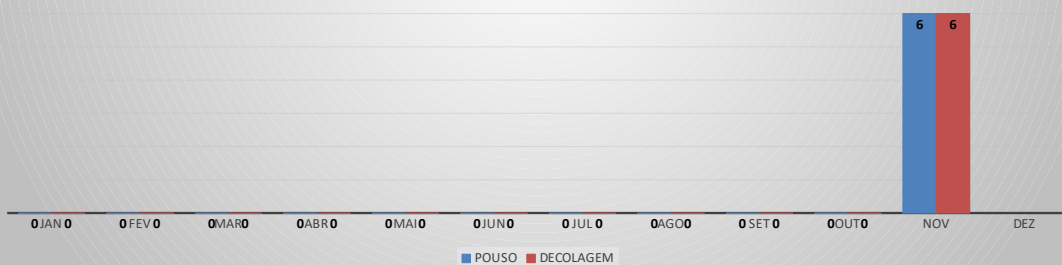

MOVIMENTAÇÃO DE AERONAVES - AVIAÇÃO REGULAR