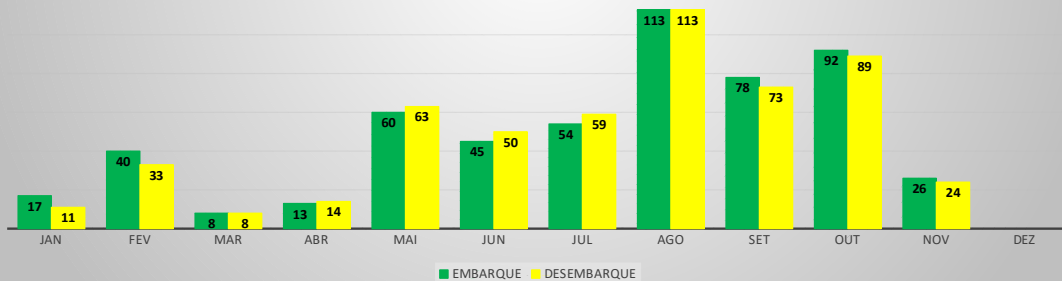

**MOVIMENTOS DE AERONAVES E PASSAGEIROS**

**ANO: 2022**

**AEROPORTO DE CRATEÚS - SNWS**

MÊS	PASSAGEIROS				AERONAVES			
	AVIAÇÃO REGULAR		AVIAÇÃO GERAL		AVIAÇÃO REGULAR		AVIAÇÃO GERAL	
	EMBARQUE	DESEMBARQUE	EMBARQUE	DESEMBARQUE	POUSO	DECOLAGEM	POUSO	DECOLAGEM
JAN	0	0	17	11	0	0	6	6
FEV	0	0	40	33	0	0	11	11
MAR	0	0	8	8	0	0	4	4
ABR	0	0	13	14	0	0	4	4
MAI	0	0	60	63	0	0	13	13
JUN	0	0	45	50	0	0	15	15
JUL	0	0	54	59	0	0	17	17
AGO	0	0	113	113	0	0	32	32
SET	0	0	78	73	0	0	32	31
OUT	0	0	92	89	0	0	25	26
NOV	6	5	26	24	6	6	10	10
DEZ								
<b>TOTAIS</b>	<b>6</b>	<b>5</b>	<b>546</b>	<b>537</b>	<b>6</b>	<b>6</b>	<b>169</b>	<b>169</b>
	<b>11</b>		<b>1.094</b>		<b>12</b>		<b>338</b>	
					<b>350</b>			

**MOVIMENTAÇÃO DE PASSAGEIROS - AVIAÇÃO REGULAR**

**MOVIMENTAÇÃO DE PASSAGEIROS - AVIAÇÃO GERAL**

**MOVIMENTAÇÃO DE AERONAVES - AVIAÇÃO REGULAR**

**MOVIMENTAÇÃO DE AERONAVES - AVIAÇÃO GERAL**