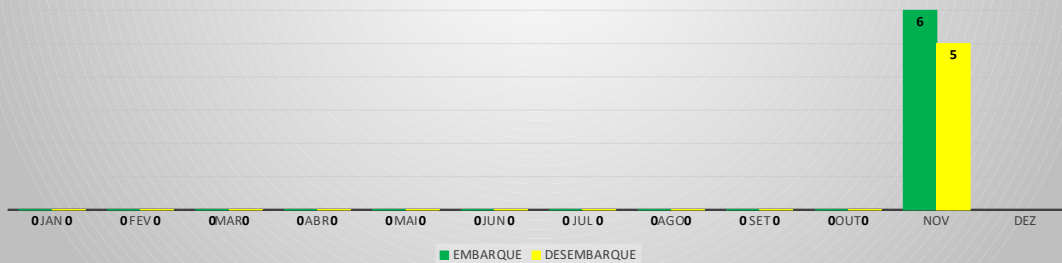

MOVIMENTOS DE AERONAVES E PASSAGEIROS

ANO: 2022

AEROPORTO DE CRATEÚS - SNWS

MÊS	PASSAGEIROS				AERONAVES			
	AVIAÇÃO REGULAR		AVIAÇÃO GERAL		AVIAÇÃO REGULAR		AVIAÇÃO GERAL	
	EMBARQUE	DESEMBARQUE	EMBARQUE	DESEMBARQUE	POUSO	DECOLAGEM	POUSO	DECOLAGEM
JAN	0	0	17	11	0	0	6	6
FEV	0	0	40	33	0	0	11	11
MAR	0	0	8	8	0	0	4	4
ABR	0	0	13	14	0	0	4	4
MAI	0	0	60	63	0	0	13	13
JUN	0	0	45	50	0	0	15	15
JUL	0	0	54	59	0	0	17	17
AGO	0	0	113	113	0	0	32	32
SET	0	0	78	73	0	0	32	31
OUT	0	0	92	89	0	0	25	26
NOV	6	5	26	24	6	6	10	10
DEZ								
TOTAIS	6	5	546	537	6	6	169	169
	11		1.094		12		338	
					350			

MOVIMENTAÇÃO DE PASSAGEIROS - AVIAÇÃO REGULAR