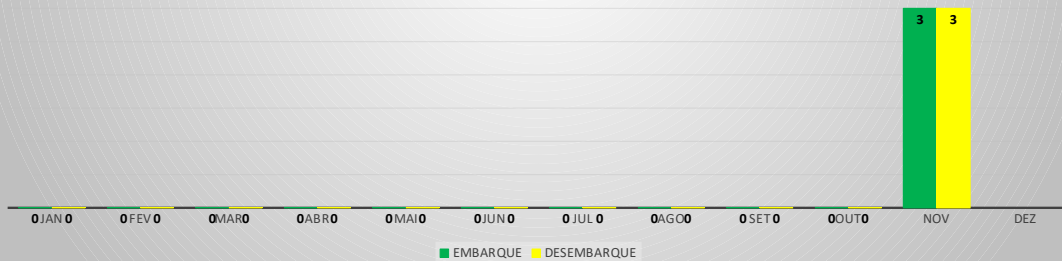

MOVIMENTOS DE AERONAVES E PASSAGEIROS

ANO: 2022

AEROPORTO DE IGUATU - SNIG

MÊS	PASSAGEIROS				AERONAVES			
	AVIAÇÃO REGULAR		AVIAÇÃO GERAL		AVIAÇÃO REGULAR		AVIAÇÃO GERAL	
	EMBARQUE	DESEMBARQUE	EMBARQUE	DESEMBARQUE	POUSO	DECOLAGEM	POUSO	DECOLAGEM
JAN	0	0	64	56	0	0	28	27
FEV	0	0	97	72	0	0	37	38
MAR	0	0	177	84	0	0	52	53
ABR	0	0	121	114	0	0	49	48
MAI	0	0	180	149	0	0	68	68
JUN	0	0	196	139	0	0	69	67
JUL	0	0	177	119	0	0	61	62
AGO	0	0	135	116	0	0	49	50
SET	0	0	330	284	0	0	117	117
OUT	0	0	131	147	0	0	47	47
NOV	3	3	76	84	5	5	38	38
DEZ								
TOTAIS	3	3	1.684	1.364	5	5	615	615
	6		3.048		10		1.230	
	3.054				1.240			

MOVIMENTAÇÃO DE PASSAGEIROS - AVIAÇÃO REGULAR