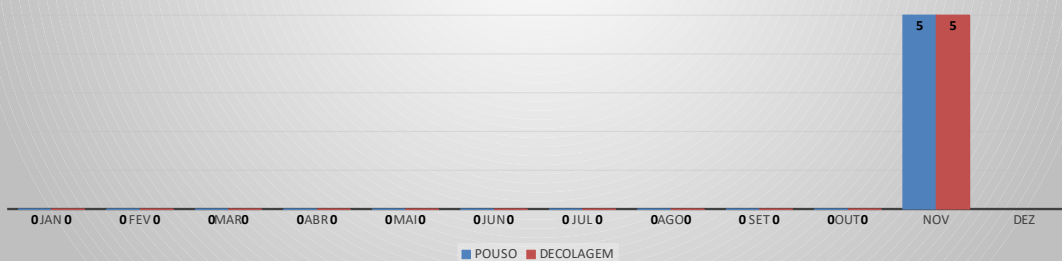

MOVIMENTAÇÃO DE AERONAVES - AVIAÇÃO REGULAR