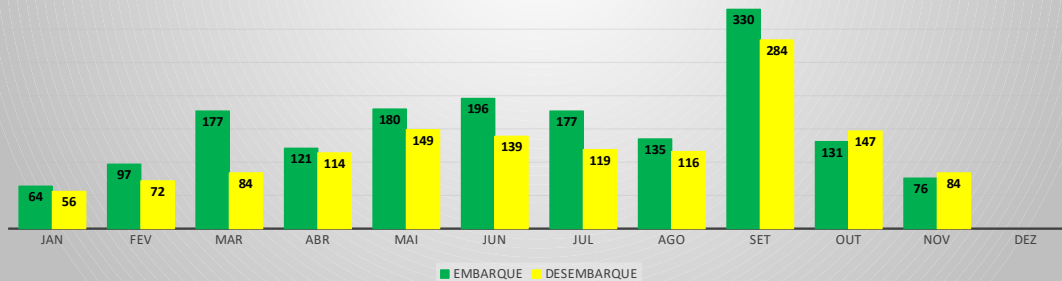

MOVIMENTAÇÃO DE PASSAGEIROS - AVIAÇÃO GERAL