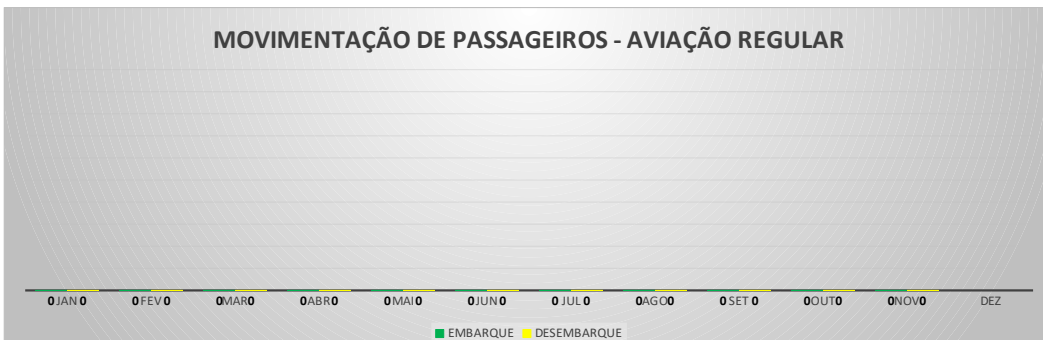

MOVIMENTOS DE AERONAVES E PASSAGEIROS

ANO: 2022

AEROPORTO DE QUIXADÁ - SNQX

MÊS	PASSAGEIROS				AERONAVES			
	AVIAÇÃO REGULAR		AVIAÇÃO GERAL		AVIAÇÃO REGULAR		AVIAÇÃO GERAL	
	EMBARQUE	DESEMBARQUE	EMBARQUE	DESEMBARQUE	POUSO	DECOLAGEM	POUSO	DECOLAGEM
JAN	0	0	4	4	0	0	4	4
FEV	0	0	13	7	0	0	8	8
MAR	0	0	58	45	0	0	12	12
ABR	0	0	3	4	0	0	4	4
MAI	0	0	10	13	0	0	9	9
JUN	0	0	15	17	0	0	10	10
JUL	0	0	24	26	0	0	17	17
AGO	0	0	16	24	0	0	16	16
SET	0	0	20	15	0	0	10	9
OUT	0	0	19	13	0	0	9	9
NOV	0	0	10	19	0	0	10	10
DEZ								
TOTAIS	0	0	192	187	0	0	109	108
	0		379		0		217	
	379				217			

MOVIMENTAÇÃO DE PASSAGEIROS - AVIAÇÃO REGULAR