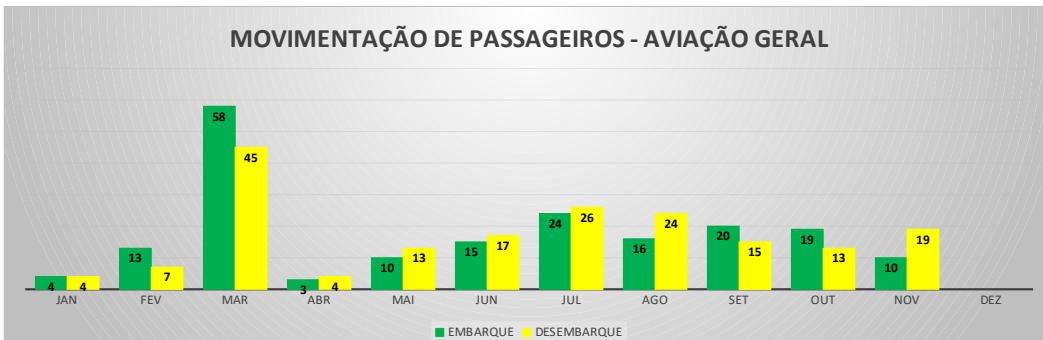

MOVIMENTOS DE AERONAVES E PASSAGEIROS

ANO: 2022

AEROPORTO DE QUIXADÁ - SNQX

MÊS	PASSAGEIROS				AERONAVES			
	AVIAÇÃO REGULAR		AVIAÇÃO GERAL		AVIAÇÃO REGULAR		AVIAÇÃO GERAL	
	EMBARQUE	DESEMBARQUE	EMBARQUE	DESEMBARQUE	POUSO	DECOLAGEM	POUSO	DECOLAGEM
JAN	0	0	4	4	0	0	4	4
FEV	0	0	13	7	0	0	8	8
MAR	0	0	58	45	0	0	12	12
ABR	0	0	3	4	0	0	4	4
MAI	0	0	10	13	0	0	9	9
JUN	0	0	15	17	0	0	10	10
JUL	0	0	24	26	0	0	17	17
AGO	0	0	16	24	0	0	16	16
SET	0	0	20	15	0	0	10	9
OUT	0	0	19	13	0	0	9	9
NOV	0	0	10	19	0	0	10	10
DEZ								
TOTAIS	0	0	192	187	0	0	109	108
	0		379		0		217	
	379				217			

MOVIMENTAÇÃO DE PASSAGEIROS - AVIAÇÃO REGULAR

MOVIMENTAÇÃO DE PASSAGEIROS - AVIAÇÃO GERAL

MOVIMENTAÇÃO DE AERONAVES - AVIAÇÃO REGULAR

MOVIMENTAÇÃO DE AERONAVES - AVIAÇÃO GERAL