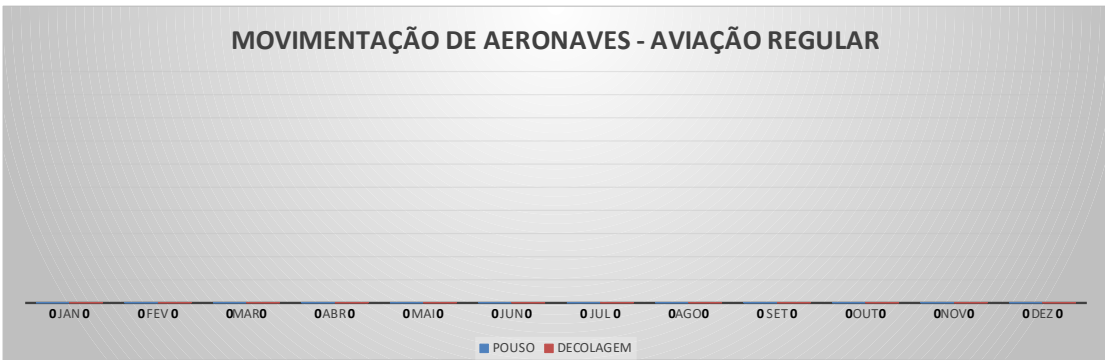

MOVIMENTAÇÃO DE AERONAVES - AVIAÇÃO REGULAR