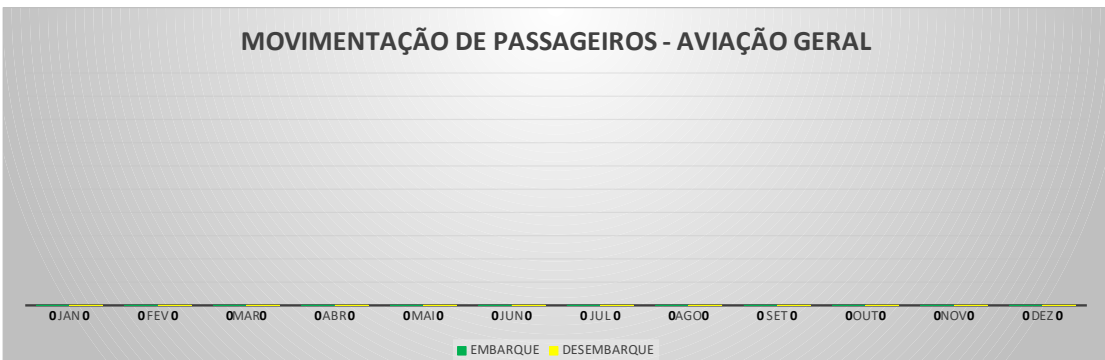

MOVIMENTAÇÃO DE PASSAGEIROS - AVIAÇÃO GERAL