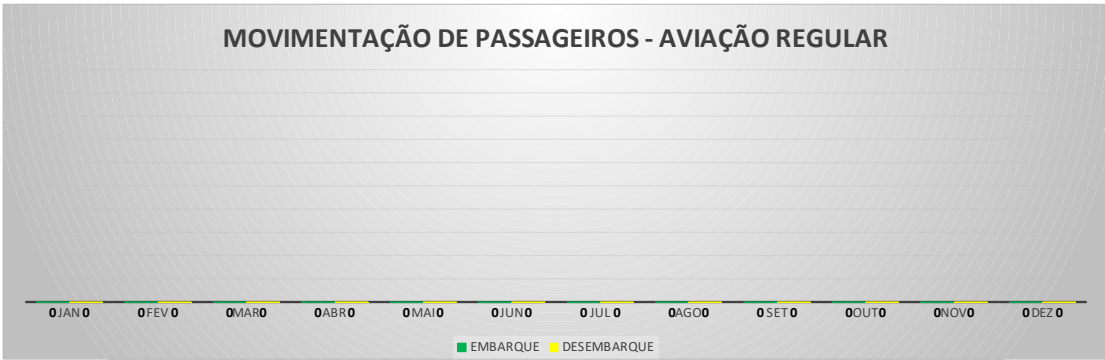

MOVIMENTOS DE AERONAVES E PASSAGEIROS

ANO: 2023

AEROPORTO DE CAMPOS SALES - SNCS

MÊS	PASSAGEIROS				AERONAVES			
	AVIAÇÃO REGULAR		AVIAÇÃO GERAL		AVIAÇÃO REGULAR		AVIAÇÃO GERAL	
	EMBARQUE	DESEMBARQUE	EMBARQUE	DESEMBARQUE	POUSO	DECOLAGEM	POUSO	DECOLAGEM
JAN	0	0	0	0	0	0	0	0
FEV	0	0	0	0	0	0	0	0
MAR	0	0	0	0	0	0	0	0
ABR	0	0	0	0	0	0	0	0
MAI	0	0	0	0	0	0	0	0
JUN	0	0	0	0	0	0	0	0
JUL	0	0	0	0	0	0	0	0
AGO	0	0	0	0	0	0	0	0
SET	0	0	0	0	0	0	0	0
OUT	0	0	0	0	0	0	0	0
NOV	0	0	0	0	0	0	0	0
DEZ	0	0	0	0	0	0	0	0
TOTAIS	0	0	0	0	0	0	0	0

MOVIMENTAÇÃO DE PASSAGEIROS - AVIAÇÃO REGULAR