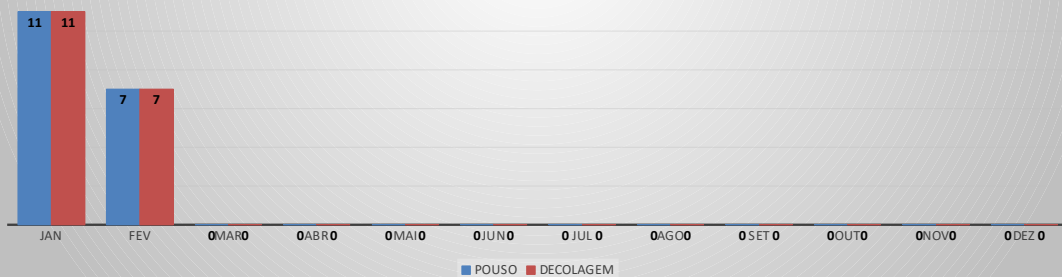

MOVIMENTAÇÃO DE AERONAVES - AVIAÇÃO REGULAR