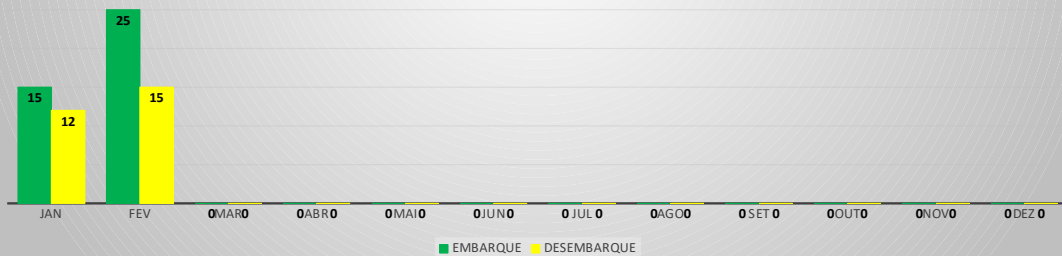

MOVIMENTAÇÃO DE PASSAGEIROS - AVIAÇÃO GERAL