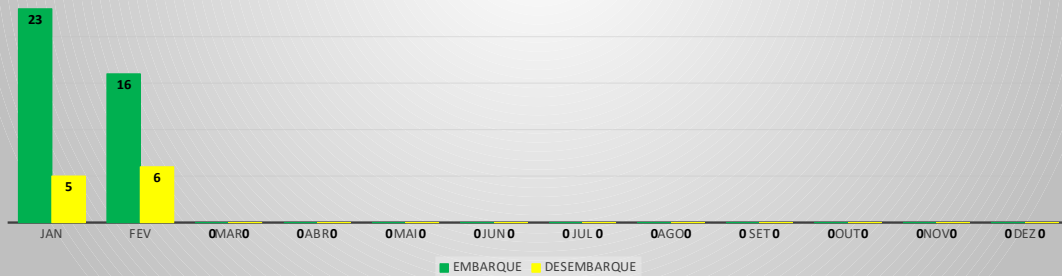

MOVIMENTOS DE AERONAVES E PASSAGEIROS

ANO: 2023

AEROPORTO DE CANOA QUEBRADA - SBAC

MÊS	PASSAGEIROS				AERONAVES			
	AVIAÇÃO REGULAR		AVIAÇÃO GERAL		AVIAÇÃO REGULAR		AVIAÇÃO GERAL	
	EMBARQUE	DESEMBARQUE	EMBARQUE	DESEMBARQUE	POUSO	DECOLAGEM	POUSO	DECOLAGEM
JAN	23	5	15	12	11	11	11	11
FEV	16	6	25	15	7	7	12	12
MAR	0	0	0	0	0	0	0	0
ABR	0	0	0	0	0	0	0	0
MAI	0	0	0	0	0	0	0	0
JUN	0	0	0	0	0	0	0	0
JUL	0	0	0	0	0	0	0	0
AGO	0	0	0	0	0	0	0	0
SET	0	0	0	0	0	0	0	0
OUT	0	0	0	0	0	0	0	0
NOV	0	0	0	0	0	0	0	0
DEZ	0	0	0	0	0	0	0	0
TOTAIS	39	11	40	27	18	18	23	23
	50		67		36		46	
	117				82			

MOVIMENTAÇÃO DE PASSAGEIROS - AVIAÇÃO REGULAR