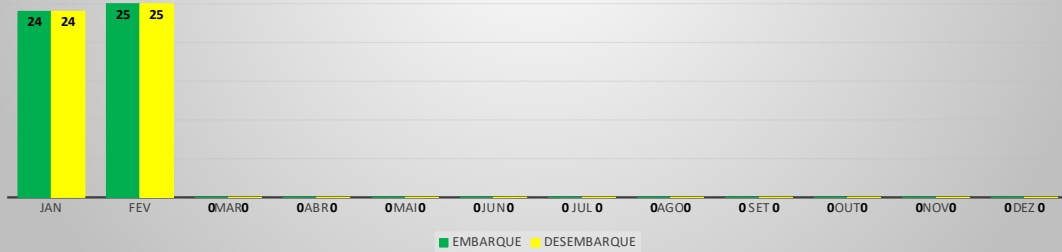

MOVIMENTAÇÃO DE PASSAGEIROS - AVIAÇÃO GERAL