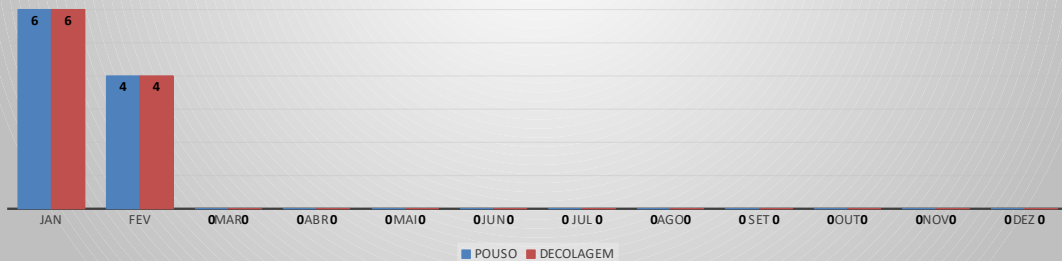

MOVIMENTAÇÃO DE AERONAVES - AVIAÇÃO REGULAR