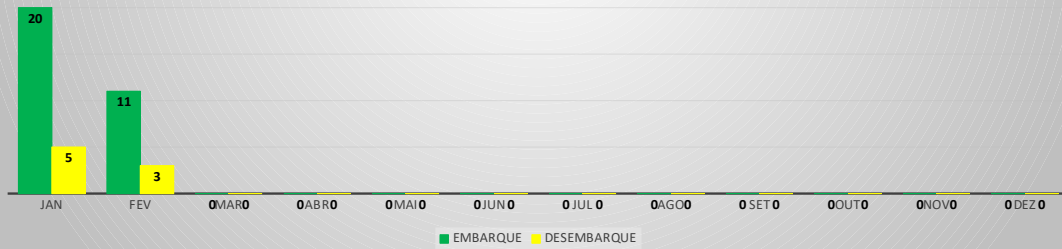

MOVIMENTOS DE AERONAVES E PASSAGEIROS

ANO: 2023

AEROPORTO DE CRATEÚS - SNWS

MÊS	PASSAGEIROS				AERONAVES			
	AVIAÇÃO REGULAR		AVIAÇÃO GERAL		AVIAÇÃO REGULAR		AVIAÇÃO GERAL	
	EMBARQUE	DESEMBARQUE	EMBARQUE	DESEMBARQUE	POUSO	DECOLAGEM	POUSO	DECOLAGEM
JAN	20	5	24	24	6	6	12	12
FEV	11	3	25	25	4	4	6	6
MAR	0	0	0	0	0	0	0	0
ABR	0	0	0	0	0	0	0	0
MAI	0	0	0	0	0	0	0	0
JUN	0	0	0	0	0	0	0	0
JUL	0	0	0	0	0	0	0	0
AGO	0	0	0	0	0	0	0	0
SET	0	0	0	0	0	0	0	0
OUT	0	0	0	0	0	0	0	0
NOV	0	0	0	0	0	0	0	0
DEZ	0	0	0	0	0	0	0	0
TOTAIS	31	8	49	49	10	10	18	18
	39		98		20		36	
	137				56			

MOVIMENTAÇÃO DE PASSAGEIROS - AVIAÇÃO REGULAR