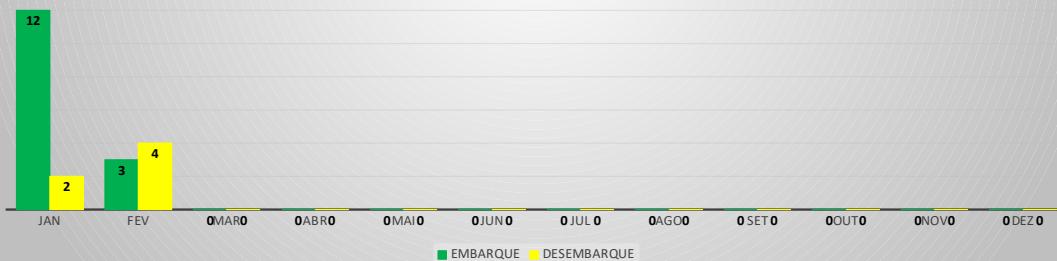

MOVIMENTOS DE AERONAVES E PASSAGEIROS

ANO: 2023

AEROPORTO DE IGUATU - SNIG

MÊS	PASSAGEIROS				AERONAVES			
	AVIAÇÃO REGULAR		AVIAÇÃO GERAL		AVIAÇÃO REGULAR		AVIAÇÃO GERAL	
	EMBARQUE	DESEMBARQUE	EMBARQUE	DESEMBARQUE	POUSO	DECOLAGEM	POUSO	DECOLAGEM
JAN	12	2	85	62	4	4	31	31
FEV	3	4	95	85	3	3	33	31
MAR	0	0	0	0	0	0	0	0
ABR	0	0	0	0	0	0	0	0
MAI	0	0	0	0	0	0	0	0
JUN	0	0	0	0	0	0	0	0
JUL	0	0	0	0	0	0	0	0
AGO	0	0	0	0	0	0	0	0
SET	0	0	0	0	0	0	0	0
OUT	0	0	0	0	0	0	0	0
NOV	0	0	0	0	0	0	0	0
DEZ	0	0	0	0	0	0	0	0
TOTAIS	15	6	180	147	7	7	64	62
	21		327		14		126	
	348				140			

MOVIMENTAÇÃO DE PASSAGEIROS - AVIAÇÃO REGULAR