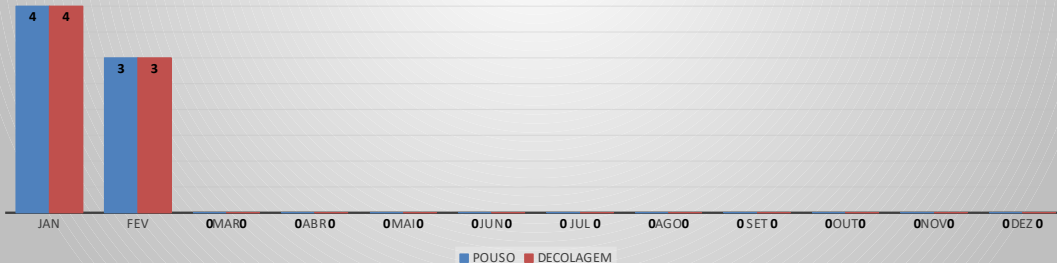

MOVIMENTAÇÃO DE AERONAVES - AVIAÇÃO REGULAR