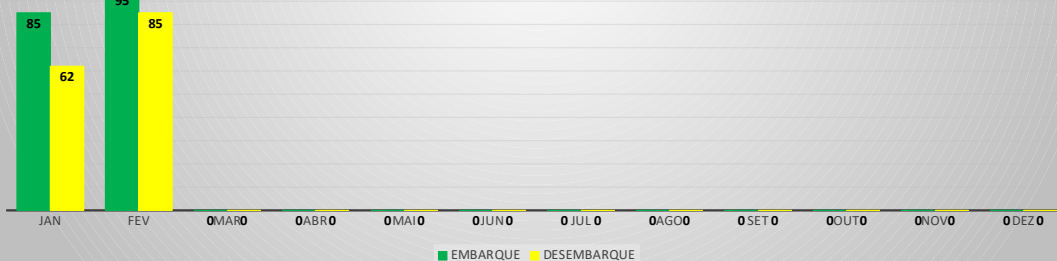

MOVIMENTAÇÃO DE PASSAGEIROS - AVIAÇÃO GERAL