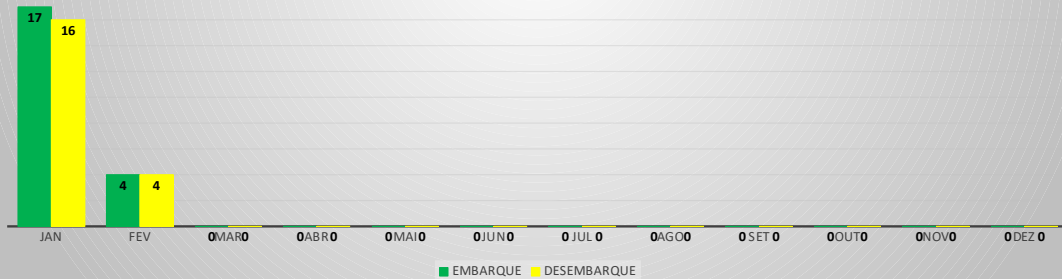

MOVIMENTAÇÃO DE PASSAGEIROS - AVIAÇÃO GERAL

MOVIMENTAÇÃO DE AERONAVES - AVIAÇÃO REGULAR