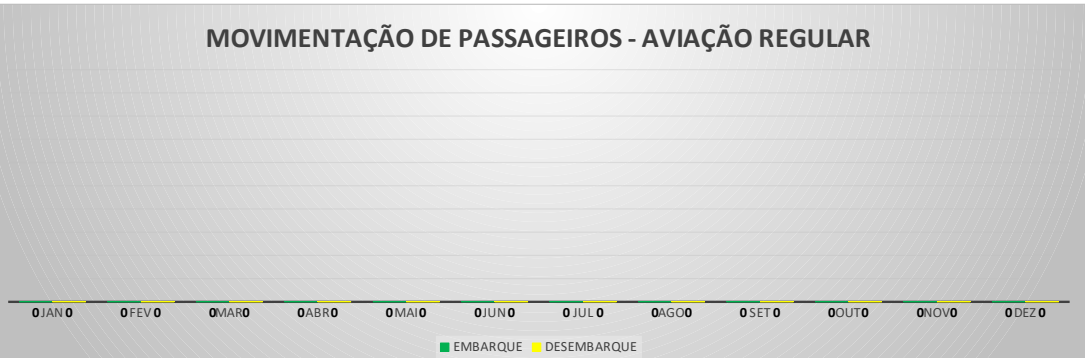

MOVIMENTOS DE AERONAVES E PASSAGEIROS

ANO: 2023

AEROPORTO DE CAMPOS SALES - SNCS

MÊS	PASSAGEIROS				AERONAVES			
	AVIAÇÃO REGULAR		AVIAÇÃO GERAL		AVIAÇÃO REGULAR		AVIAÇÃO GERAL	
	EMBARQUE	DESEMBARQUE	EMBARQUE	DESEMBARQUE	POUSO	DECOLAGEM	POUSO	DECOLAGEM
JAN	0	0	0	0	0	0	0	0
FEV	0	0	0	0	0	0	0	0
MAR	0	0	7	6	0	0	2	2
ABR	0	0	0	0	0	0	0	0
MAI	0	0	0	0	0	0	0	0
JUN	0	0	0	0	0	0	0	0
JUL	0	0	0	0	0	0	0	0
AGO	0	0	0	0	0	0	0	0
SET	0	0	0	0	0	0	0	0
OUT	0	0	0	0	0	0	0	0
NOV	0	0	0	0	0	0	0	0
DEZ	0	0	0	0	0	0	0	0
TOTAIS	0	0	7	6	0	0	2	2
	13		13		4		4	

MOVIMENTAÇÃO DE PASSAGEIROS - AVIAÇÃO REGULAR