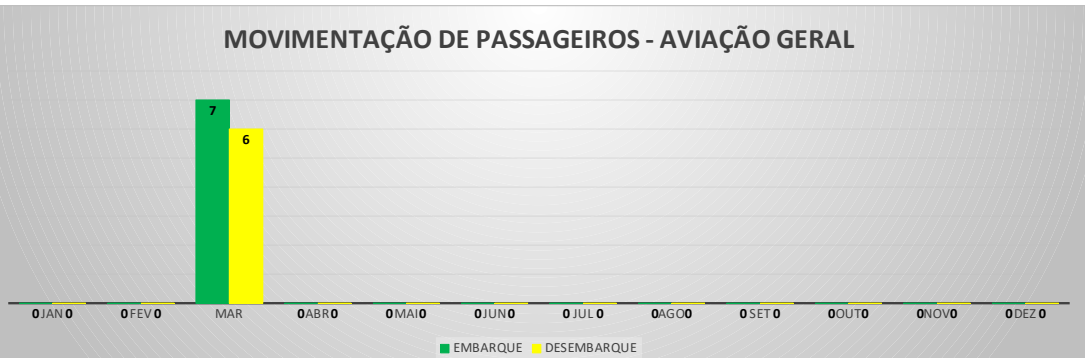

MOVIMENTAÇÃO DE PASSAGEIROS - AVIAÇÃO GERAL