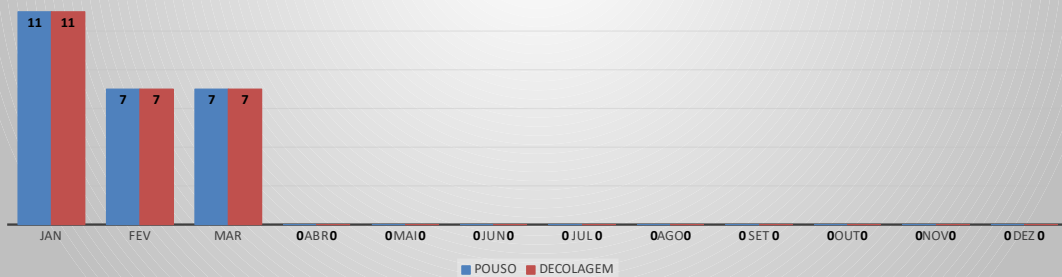

MOVIMENTAÇÃO DE AERONAVES - AVIAÇÃO REGULAR