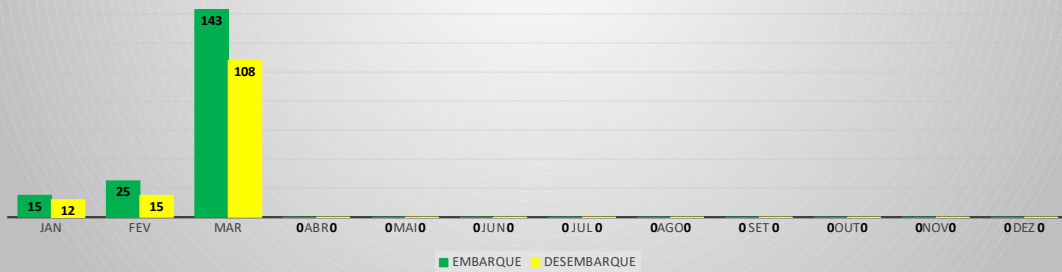

MOVIMENTAÇÃO DE PASSAGEIROS - AVIAÇÃO GERAL