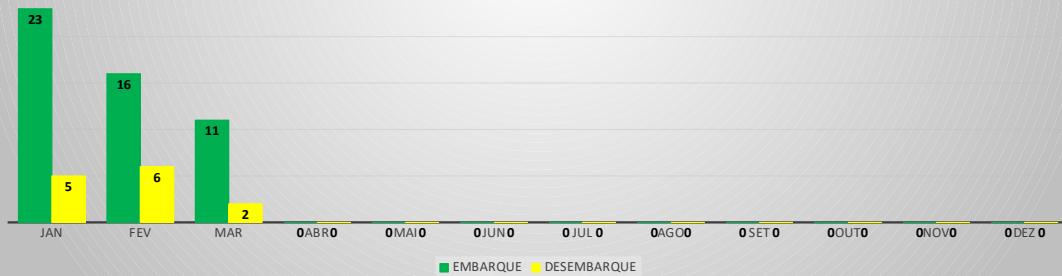

MOVIMENTOS DE AERONAVES E PASSAGEIROS

ANO: 2023

AEROPORTO DE CANOA QUEBRADA - SBAC

MÊS	PASSAGEIROS				AERONAVES			
	AVIAÇÃO REGULAR		AVIAÇÃO GERAL		AVIAÇÃO REGULAR		AVIAÇÃO GERAL	
	EMBARQUE	DESEMBARQUE	EMBARQUE	DESEMBARQUE	POUSO	DECOLAGEM	POUSO	DECOLAGEM
JAN	23	5	15	12	11	11	11	11
FEV	16	6	25	15	7	7	12	12
MAR	11	2	143	108	7	7	14	13
ABR	0	0	0	0	0	0	0	0
MAI	0	0	0	0	0	0	0	0
JUN	0	0	0	0	0	0	0	0
JUL	0	0	0	0	0	0	0	0
AGO	0	0	0	0	0	0	0	0
SET	0	0	0	0	0	0	0	0
OUT	0	0	0	0	0	0	0	0
NOV	0	0	0	0	0	0	0	0
DEZ	0	0	0	0	0	0	0	0
TOTAIS	50	13	183	135	25	25	37	36
	63		318		50		73	
	381				123			

MOVIMENTAÇÃO DE PASSAGEIROS - AVIAÇÃO REGULAR