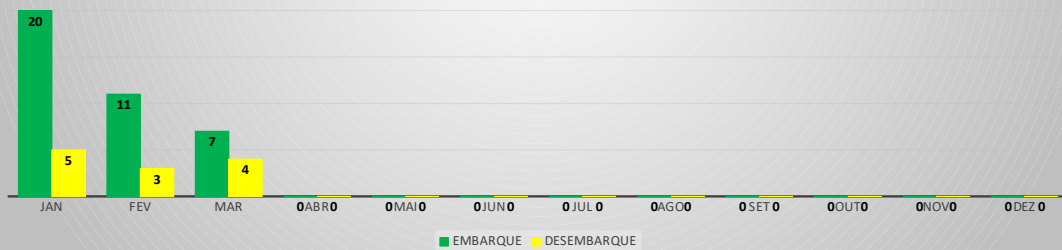

MOVIMENTOS DE AERONAVES E PASSAGEIROS

ANO: 2023

AEROPORTO DE CRATEÚS - SNWS

MÊS	PASSAGEIROS				AERONAVES			
	AVIAÇÃO REGULAR		AVIAÇÃO GERAL		AVIAÇÃO REGULAR		AVIAÇÃO GERAL	
	EMBARQUE	DESEMBARQUE	EMBARQUE	DESEMBARQUE	POUSO	DECOLAGEM	POUSO	DECOLAGEM
JAN	20	5	24	24	6	6	12	12
FEV	11	3	25	25	4	4	6	6
MAR	7	4	31	20	4	4	8	8
ABR	0	0	0	0	0	0	0	0
MAI	0	0	0	0	0	0	0	0
JUN	0	0	0	0	0	0	0	0
JUL	0	0	0	0	0	0	0	0
AGO	0	0	0	0	0	0	0	0
SET	0	0	0	0	0	0	0	0
OUT	0	0	0	0	0	0	0	0
NOV	0	0	0	0	0	0	0	0
DEZ	0	0	0	0	0	0	0	0
TOTAIS	38	12	80	69	14	14	26	26
	50		149		28		52	
	199				80			

MOVIMENTAÇÃO DE PASSAGEIROS - AVIAÇÃO REGULAR