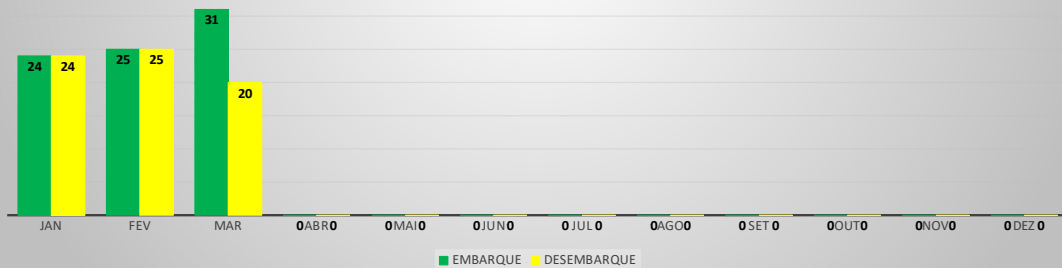

MOVIMENTAÇÃO DE PASSAGEIROS - AVIAÇÃO GERAL