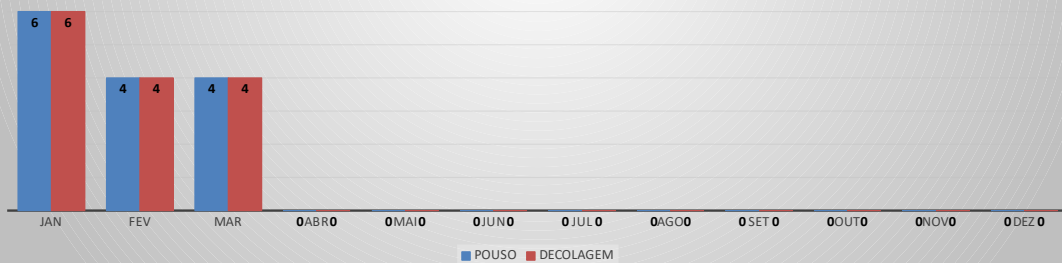

MOVIMENTAÇÃO DE AERONAVES - AVIAÇÃO REGULAR