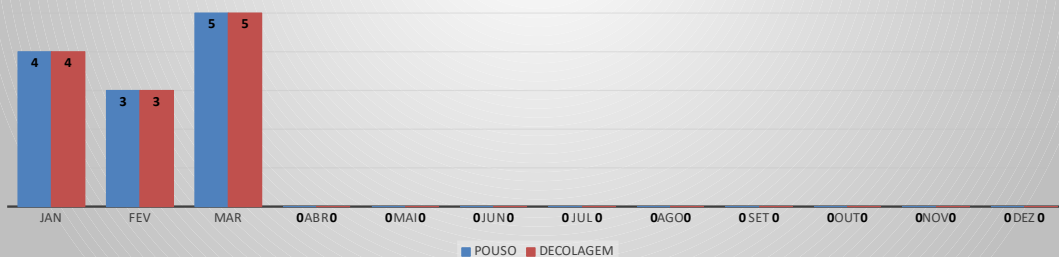

MOVIMENTAÇÃO DE AERONAVES - AVIAÇÃO REGULAR