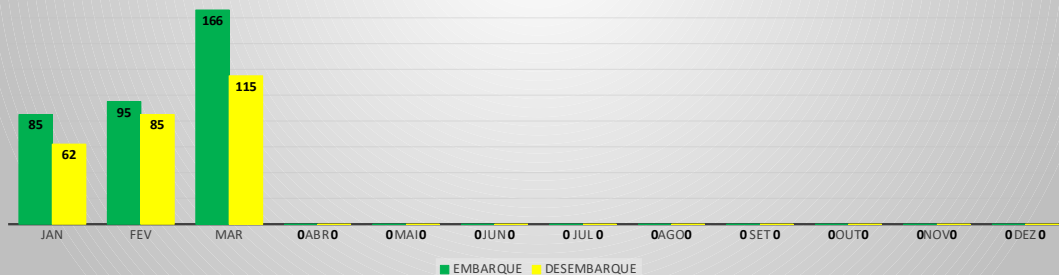

MOVIMENTAÇÃO DE PASSAGEIROS - AVIAÇÃO GERAL