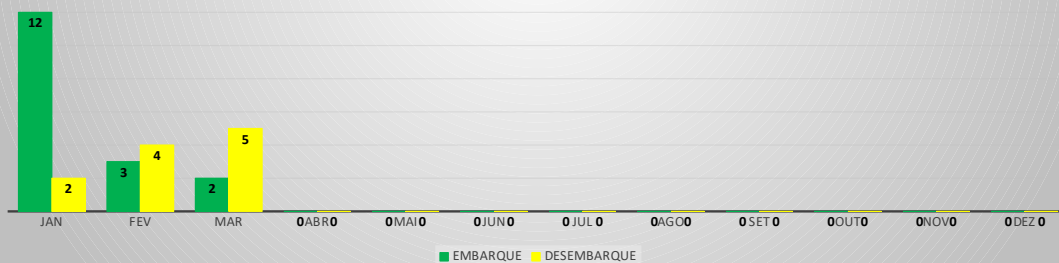

MOVIMENTOS DE AERONAVES E PASSAGEIROS

ANO: 2023

AEROPORTO DE IGUATU - SNIG

MÊS	PASSAGEIROS				AERONAVES			
	AVIAÇÃO REGULAR		AVIAÇÃO GERAL		AVIAÇÃO REGULAR		AVIAÇÃO GERAL	
	EMBARQUE	DESEMBARQUE	EMBARQUE	DESEMBARQUE	POUSO	DECOLAGEM	POUSO	DECOLAGEM
JAN	12	2	85	62	4	4	31	31
FEV	3	4	95	85	3	3	33	31
MAR	2	5	166	115	5	5	58	58
ABR	0	0	0	0	0	0	0	0
MAI	0	0	0	0	0	0	0	0
JUN	0	0	0	0	0	0	0	0
JUL	0	0	0	0	0	0	0	0
AGO	0	0	0	0	0	0	0	0
SET	0	0	0	0	0	0	0	0
OUT	0	0	0	0	0	0	0	0
NOV	0	0	0	0	0	0	0	0
DEZ	0	0	0	0	0	0	0	0
TOTAIS	17	11	346	262	12	12	122	120
	28		608		24		242	
	636				266			

MOVIMENTAÇÃO DE PASSAGEIROS - AVIAÇÃO REGULAR