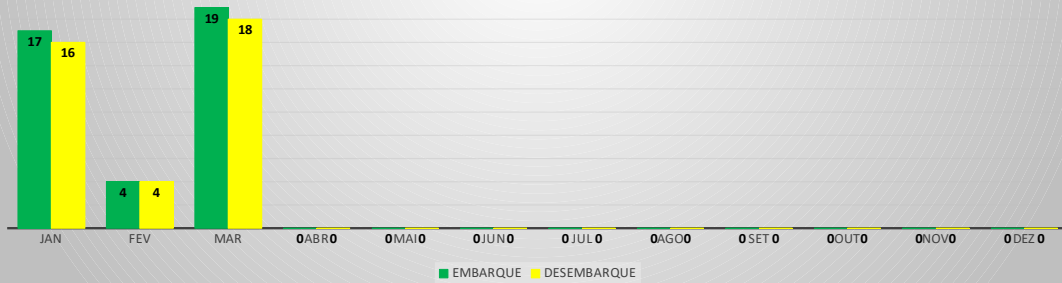

MOVIMENTAÇÃO DE PASSAGEIROS - AVIAÇÃO GERAL

MOVIMENTAÇÃO DE AERONAVES - AVIAÇÃO REGULAR