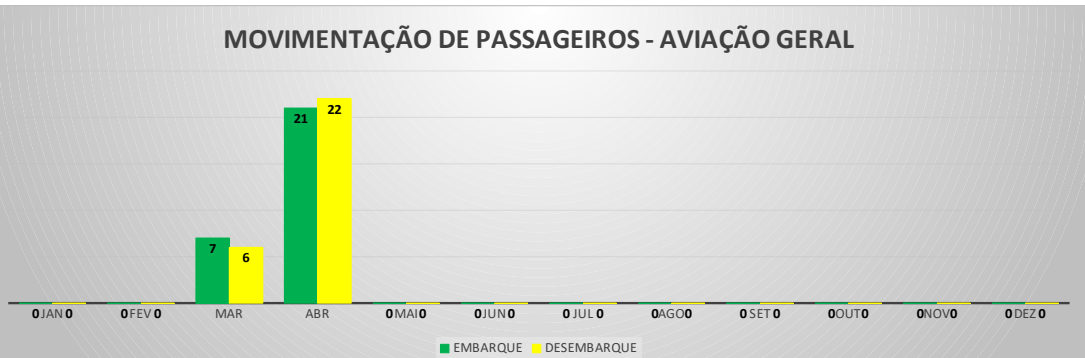

MOVIMENTAÇÃO DE PASSAGEIROS - AVIAÇÃO GERAL