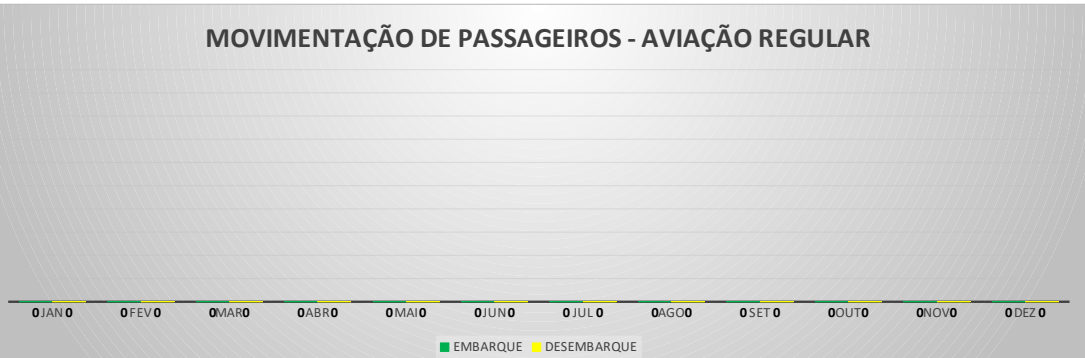

MOVIMENTOS DE AERONAVES E PASSAGEIROS

ANO: 2023

AEROPORTO DE CAMPOS SALES - SNCS

MÊS	PASSAGEIROS				AERONAVES			
	AVIAÇÃO REGULAR		AVIAÇÃO GERAL		AVIAÇÃO REGULAR		AVIAÇÃO GERAL	
	EMBARQUE	DESEMBARQUE	EMBARQUE	DESEMBARQUE	POUSO	DECOLAGEM	POUSO	DECOLAGEM
JAN	0	0	0	0	0	0	0	0
FEV	0	0	0	0	0	0	0	0
MAR	0	0	7	6	0	0	2	2
ABR	0	0	21	22	0	0	5	5
MAI	0	0	0	0	0	0	0	0
JUN	0	0	0	0	0	0	0	0
JUL	0	0	0	0	0	0	0	0
AGO	0	0	0	0	0	0	0	0
SET	0	0	0	0	0	0	0	0
OUT	0	0	0	0	0	0	0	0
NOV	0	0	0	0	0	0	0	0
DEZ	0	0	0	0	0	0	0	0
	0	0	28	28	0	0	7	7
TOTAIS	0		56		0		14	

MOVIMENTAÇÃO DE PASSAGEIROS - AVIAÇÃO REGULAR