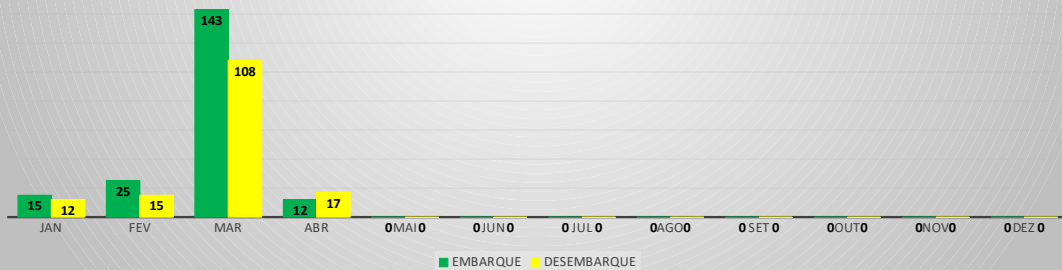

MOVIMENTAÇÃO DE PASSAGEIROS - AVIAÇÃO GERAL