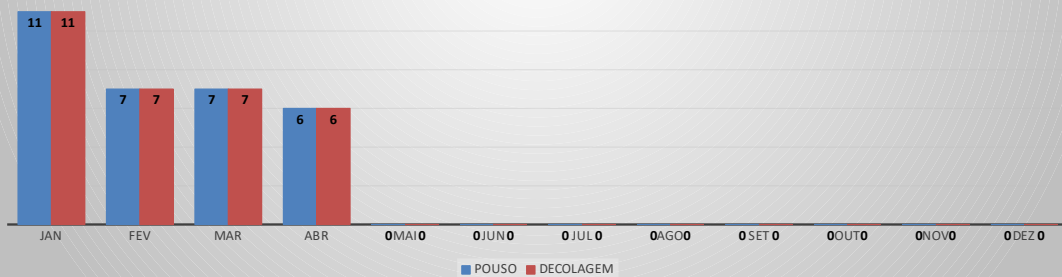

MOVIMENTAÇÃO DE AERONAVES - AVIAÇÃO REGULAR