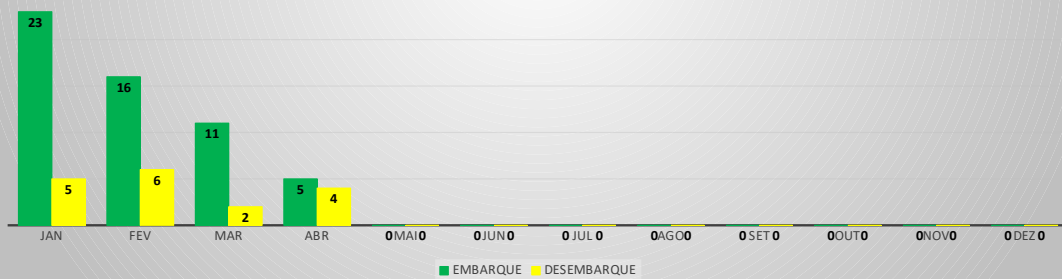

MOVIMENTOS DE AERONAVES E PASSAGEIROS

ANO: 2023

AEROPORTO DE CANOA QUEBRADA - SBAC

MÊS	PASSAGEIROS				AERONAVES			
	AVIAÇÃO REGULAR		AVIAÇÃO GERAL		AVIAÇÃO REGULAR		AVIAÇÃO GERAL	
	EMBARQUE	DESEMBARQUE	EMBARQUE	DESEMBARQUE	POUSO	DECOLAGEM	POUSO	DECOLAGEM
JAN	23	5	15	12	11	11	11	11
FEV	16	6	25	15	7	7	12	12
MAR	11	2	143	108	7	7	14	13
ABR	5	4	12	17	6	6	12	13
MAI	0	0	0	0	0	0	0	0
JUN	0	0	0	0	0	0	0	0
JUL	0	0	0	0	0	0	0	0
AGO	0	0	0	0	0	0	0	0
SET	0	0	0	0	0	0	0	0
OUT	0	0	0	0	0	0	0	0
NOV	0	0	0	0	0	0	0	0
DEZ	0	0	0	0	0	0	0	0
TOTALS	55	17	195	152	31	31	49	49
	72		347		62		98	
	419				160			

MOVIMENTAÇÃO DE PASSAGEIROS - AVIAÇÃO REGULAR