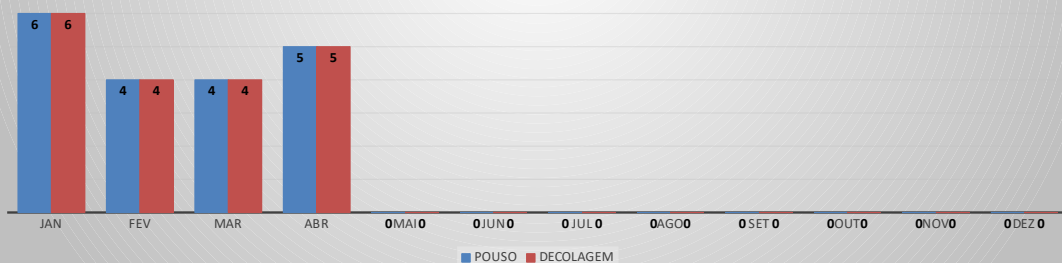

MOVIMENTAÇÃO DE AERONAVES - AVIAÇÃO REGULAR