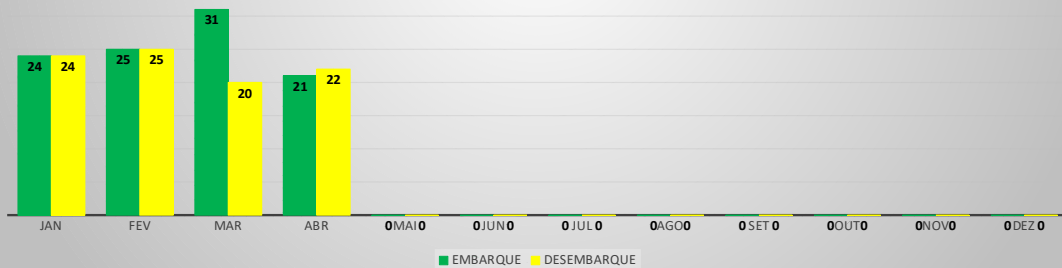

MOVIMENTAÇÃO DE PASSAGEIROS - AVIAÇÃO GERAL