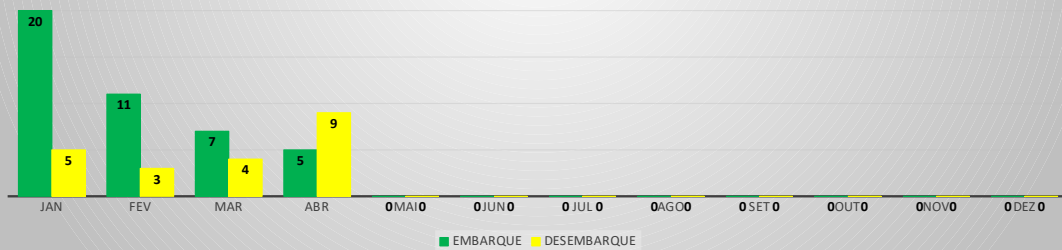

MOVIMENTOS DE AERONAVES E PASSAGEIROS

ANO: 2023

AEROPORTO DE CRATEÚS - SNWS

MÊS	PASSAGEIROS				AERONAVES			
	AVIAÇÃO REGULAR		AVIAÇÃO GERAL		AVIAÇÃO REGULAR		AVIAÇÃO GERAL	
	EMBARQUE	DESEMBARQUE	EMBARQUE	DESEMBARQUE	POUSO	DECOLAGEM	POUSO	DECOLAGEM
JAN	20	5	24	24	6	6	12	12
FEV	11	3	25	25	4	4	6	6
MAR	7	4	31	20	4	4	8	8
ABR	5	9	21	22	5	5	8	8
MAI	0	0	0	0	0	0	0	0
JUN	0	0	0	0	0	0	0	0
JUL	0	0	0	0	0	0	0	0
AGO	0	0	0	0	0	0	0	0
SET	0	0	0	0	0	0	0	0
OUT	0	0	0	0	0	0	0	0
NOV	0	0	0	0	0	0	0	0
DEZ	0	0	0	0	0	0	0	0
TOTAIS	43	21	101	91	19	19	34	34
	64		192		38		68	
	256				106			

MOVIMENTAÇÃO DE PASSAGEIROS - AVIAÇÃO REGULAR