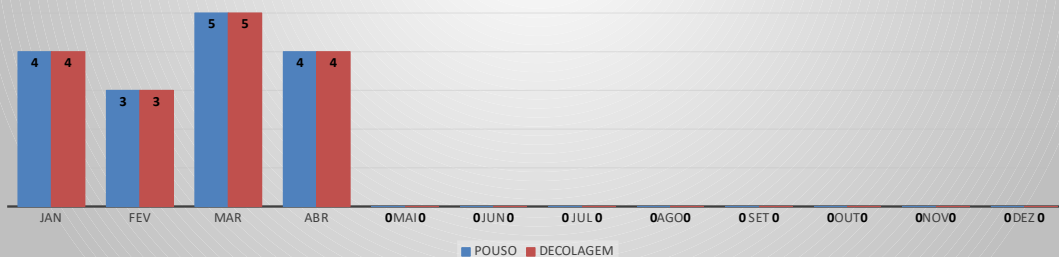

MOVIMENTAÇÃO DE AERONAVES - AVIAÇÃO REGULAR