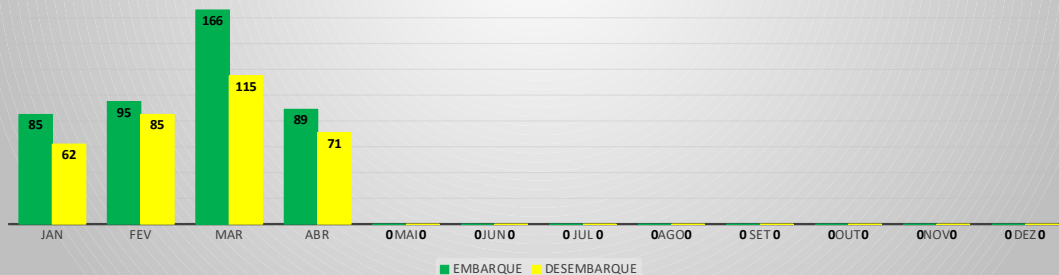

MOVIMENTAÇÃO DE PASSAGEIROS - AVIAÇÃO GERAL