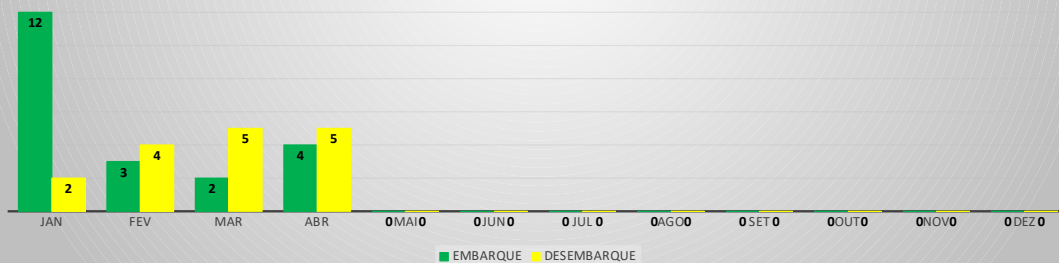

MOVIMENTOS DE AERONAVES E PASSAGEIROS

ANO: 2023

AEROPORTO DE IGUATU - SNIG

MÊS	PASSAGEIROS				AERONAVES			
	AVIAÇÃO REGULAR		AVIAÇÃO GERAL		AVIAÇÃO REGULAR		AVIAÇÃO GERAL	
	EMBARQUE	DESEMBARQUE	EMBARQUE	DESEMBARQUE	POUSO	DECOLAGEM	POUSO	DECOLAGEM
JAN	12	2	85	62	4	4	31	31
FEV	3	4	95	85	3	3	33	31
MAR	2	5	166	115	5	5	58	58
ABR	4	5	89	71	4	4	36	38
MAI	0	0	0	0	0	0	0	0
JUN	0	0	0	0	0	0	0	0
JUL	0	0	0	0	0	0	0	0
AGO	0	0	0	0	0	0	0	0
SET	0	0	0	0	0	0	0	0
OUT	0	0	0	0	0	0	0	0
NOV	0	0	0	0	0	0	0	0
DEZ	0	0	0	0	0	0	0	0
TOTAIS	21	16	435	333	16	16	158	158
	37		768		32		316	
	805				348			

MOVIMENTAÇÃO DE PASSAGEIROS - AVIAÇÃO REGULAR