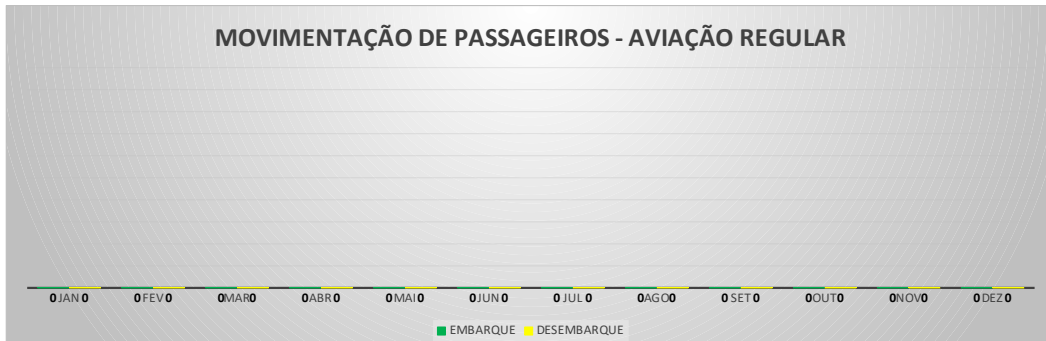

MOVIMENTOS DE AERONAVES E PASSAGEIROS

ANO: 2023

AEROPORTO DE QUIXADÁ - SNQX

MÊS	PASSAGEIROS				AERONAVES			
	AVIAÇÃO REGULAR		AVIAÇÃO GERAL		AVIAÇÃO REGULAR		AVIAÇÃO GERAL	
	EMBARQUE	DESEMBARQUE	EMBARQUE	DESEMBARQUE	POUSO	DECOLAGEM	POUSO	DECOLAGEM
JAN	0	0	4	3	0	0	4	4
FEV	0	0	8	12	0	0	6	6
MAR	0	0	10	15	0	0	10	10
ABR	0	0	9	9	0	0	6	6
MAI	0	0	0	0	0	0	0	0
JUN	0	0	0	0	0	0	0	0
JUL	0	0	0	0	0	0	0	0
AGO	0	0	0	0	0	0	0	0
SET	0	0	0	0	0	0	0	0
OUT	0	0	0	0	0	0	0	0
NOV	0	0	0	0	0	0	0	0
DEZ	0	0	0	0	0	0	0	0
TOTAIS	0	0	31	39	0	0	26	26
	0		70		0		52	
			70				52	

MOVIMENTAÇÃO DE PASSAGEIROS - AVIAÇÃO REGULAR