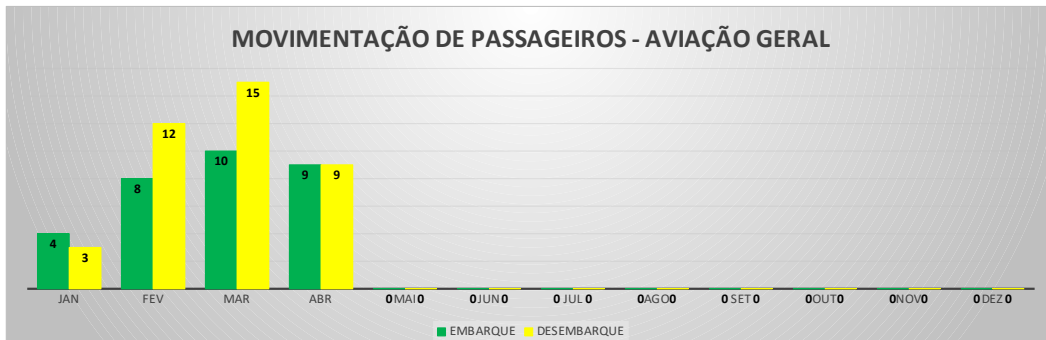

MOVIMENTAÇÃO DE PASSAGEIROS - AVIAÇÃO GERAL