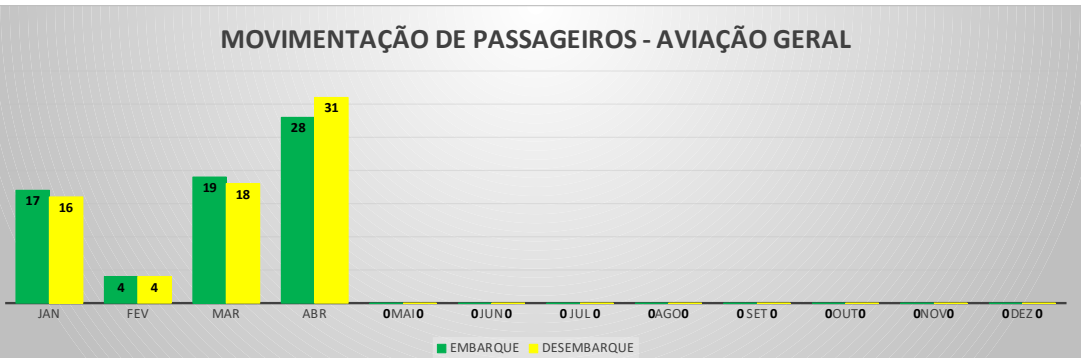

MOVIMENTAÇÃO DE PASSAGEIROS - AVIAÇÃO GERAL