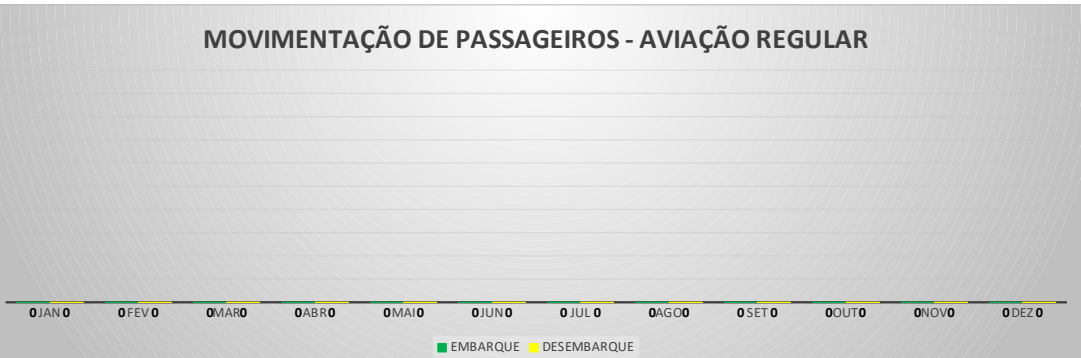

MOVIMENTOS DE AERONAVES E PASSAGEIROS

ANO: 2023

AEROPORTO DE TAUÁ - SDZG

MÊS	PASSAGEIROS				AERONAVES			
	AVIAÇÃO REGULAR		AVIAÇÃO GERAL		AVIAÇÃO REGULAR		AVIAÇÃO GERAL	
	EMBARQUE	DESEMBARQUE	EMBARQUE	DESEMBARQUE	POUSO	DECOLAGEM	POUSO	DECOLAGEM
JAN	0	0	17	16	0	0	5	5
FEV	0	0	4	4	0	0	1	1
MAR	0	0	19	18	0	0	8	8
ABR	0	0	28	31	0	0	14	14
MAI	0	0	0	0	0	0	0	0
JUN	0	0	0	0	0	0	0	0
JUL	0	0	0	0	0	0	0	0
AGO	0	0	0	0	0	0	0	0
SET	0	0	0	0	0	0	0	0
OUT	0	0	0	0	0	0	0	0
NOV	0	0	0	0	0	0	0	0
DEZ	0	0	0	0	0	0	0	0
	0	0	68	69	0	0	28	28
TOTAIS	0		137		0		56	
	137				56			

MOVIMENTAÇÃO DE PASSAGEIROS - AVIAÇÃO REGULAR