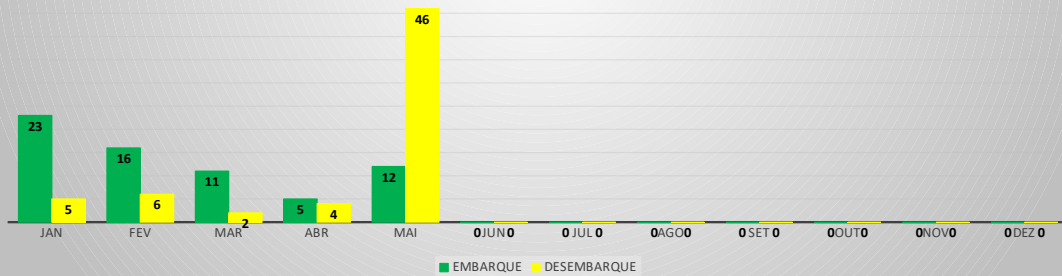

MOVIMENTOS DE AERONAVES E PASSAGEIROS

ANO: 2023

AEROPORTO DE CANOA QUEBRADA - SBAC

MÊS	PASSAGEIROS				AERONAVES			
	AVIAÇÃO REGULAR		AVIAÇÃO GERAL		AVIAÇÃO REGULAR		AVIAÇÃO GERAL	
	EMBARQUE	DESEMBARQUE	EMBARQUE	DESEMBARQUE	POUSO	DECOLAGEM	POUSO	DECOLAGEM
JAN	23	5	15	12	11	11	11	11
FEV	16	6	25	15	7	7	12	12
MAR	11	2	143	108	7	7	14	13
ABR	5	4	12	17	6	6	12	13
MAI	12	46	9	14	7	7	14	14
JUN	0	0	0	0	0	0	0	0
JUL	0	0	0	0	0	0	0	0
AGO	0	0	0	0	0	0	0	0
SET	0	0	0	0	0	0	0	0
OUT	0	0	0	0	0	0	0	0
NOV	0	0	0	0	0	0	0	0
DEZ	0	0	0	0	0	0	0	0
TOTAIS	67	63	204	166	38	38	63	63
	130		370		76		126	
	500				202			

MOVIMENTAÇÃO DE PASSAGEIROS - AVIAÇÃO REGULAR