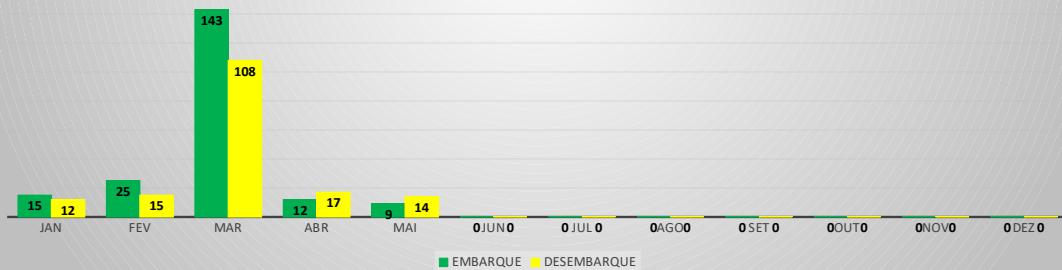

MOVIMENTAÇÃO DE PASSAGEIROS - AVIAÇÃO GERAL