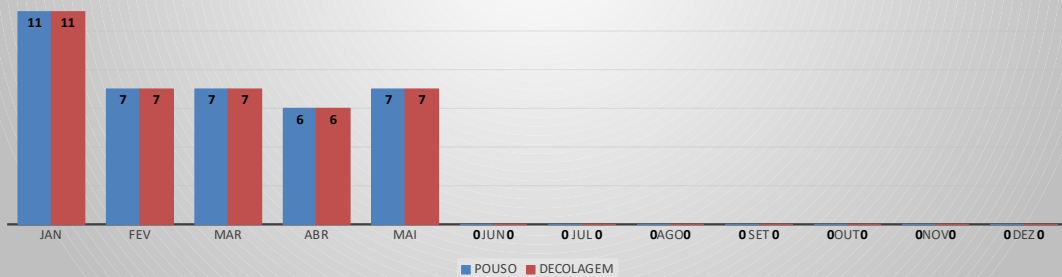

MOVIMENTAÇÃO DE AERONAVES - AVIAÇÃO REGULAR