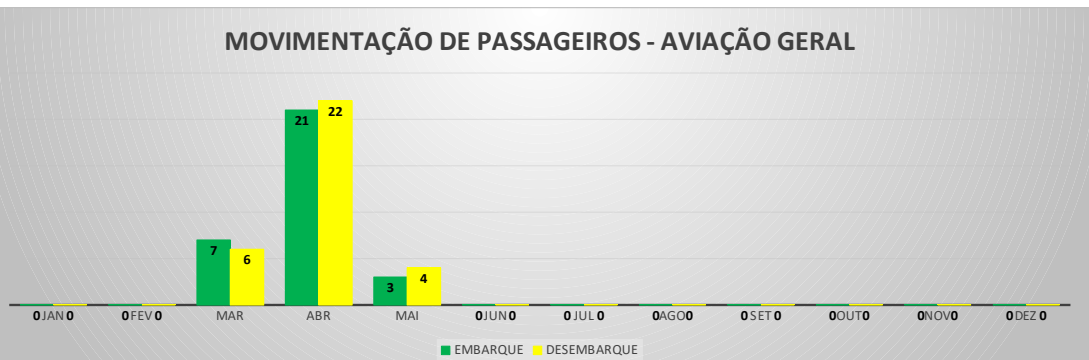

MOVIMENTAÇÃO DE PASSAGEIROS - AVIAÇÃO GERAL