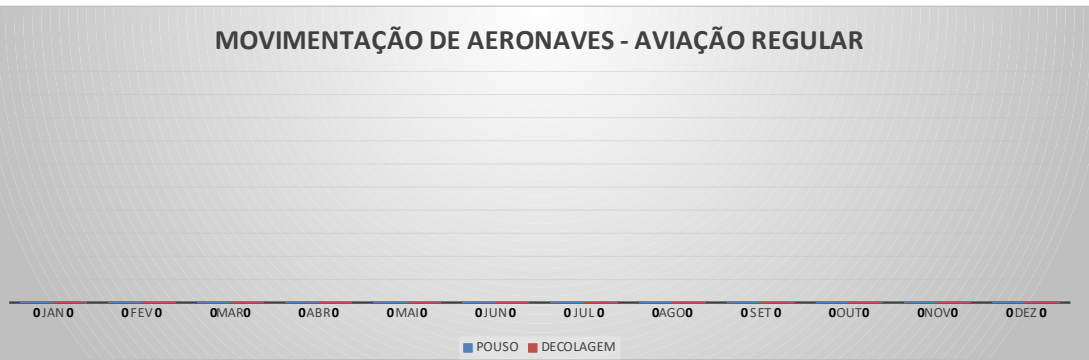

MOVIMENTAÇÃO DE AERONAVES - AVIAÇÃO REGULAR