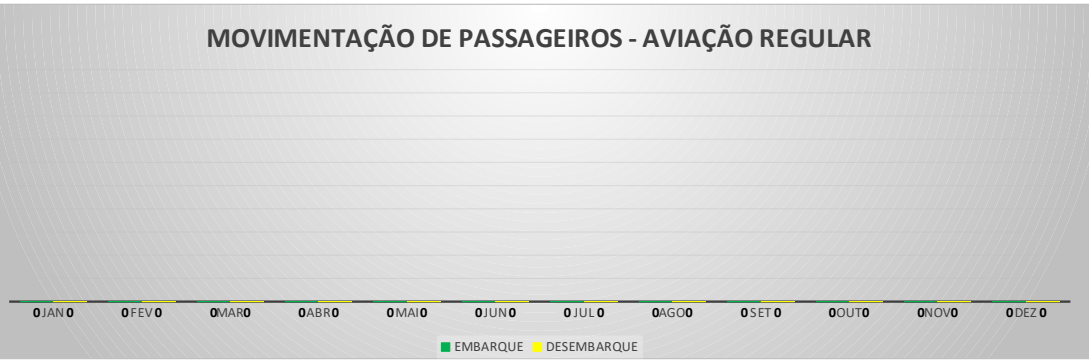

MOVIMENTOS DE AERONAVES E PASSAGEIROS

ANO: 2023

AEROPORTO DE CAMPOS SALES - SNCS

MÊS	PASSAGEIROS				AERONAVES			
	AVIAÇÃO REGULAR		AVIAÇÃO GERAL		AVIAÇÃO REGULAR		AVIAÇÃO GERAL	
	EMBARQUE	DESEMBARQUE	EMBARQUE	DESEMBARQUE	POUSO	DECOLAGEM	POUSO	DECOLAGEM
JAN	0	0	0	0	0	0	0	0
FEV	0	0	0	0	0	0	0	0
MAR	0	0	7	6	0	0	2	2
ABR	0	0	21	22	0	0	5	5
MAI	0	0	3	4	0	0	2	2
JUN	0	0	0	0	0	0	0	0
JUL	0	0	0	0	0	0	0	0
AGO	0	0	0	0	0	0	0	0
SET	0	0	0	0	0	0	0	0
OUT	0	0	0	0	0	0	0	0
NOV	0	0	0	0	0	0	0	0
DEZ	0	0	0	0	0	0	0	0
	0	0	31	32	0	0	9	9
TOTAIS	0		63		0		18	
	63				18			

MOVIMENTAÇÃO DE PASSAGEIROS - AVIAÇÃO REGULAR