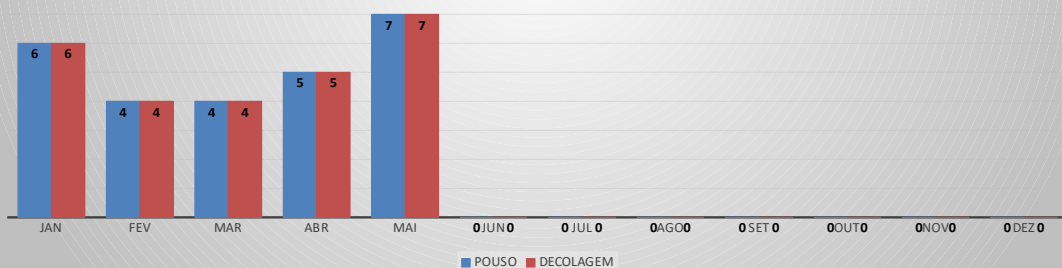

MOVIMENTAÇÃO DE AERONAVES - AVIAÇÃO REGULAR