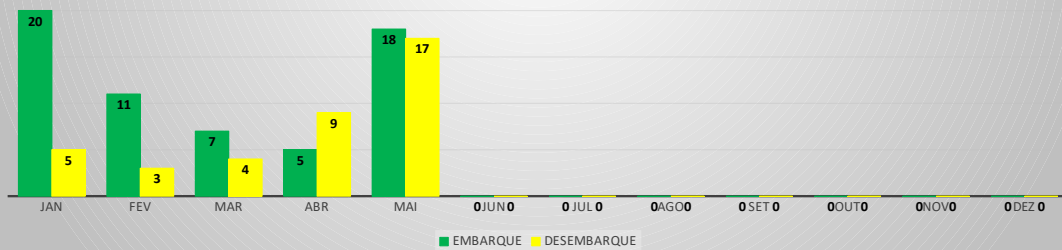

MOVIMENTOS DE AERONAVES E PASSAGEIROS

ANO: 2023

AEROPORTO DE CRATEÚS - SNWS

MÊS	PASSAGEIROS				AERONAVES			
	AVIAÇÃO REGULAR		AVIAÇÃO GERAL		AVIAÇÃO REGULAR		AVIAÇÃO GERAL	
	EMBARQUE	DESEMBARQUE	EMBARQUE	DESEMBARQUE	POUSO	DECOLAGEM	POUSO	DECOLAGEM
JAN	20	5	24	24	6	6	12	12
FEV	11	3	25	25	4	4	6	6
MAR	7	4	31	20	4	4	8	8
ABR	5	9	21	22	5	5	8	8
MAI	18	17	27	27	7	7	10	10
JUN	0	0	0	0	0	0	0	0
JUL	0	0	0	0	0	0	0	0
AGO	0	0	0	0	0	0	0	0
SET	0	0	0	0	0	0	0	0
OUT	0	0	0	0	0	0	0	0
NOV	0	0	0	0	0	0	0	0
DEZ	0	0	0	0	0	0	0	0
TOTAIS	61	38	128	118	26	26	44	44
	99		246		52		88	
	345				140			

MOVIMENTAÇÃO DE PASSAGEIROS - AVIAÇÃO REGULAR