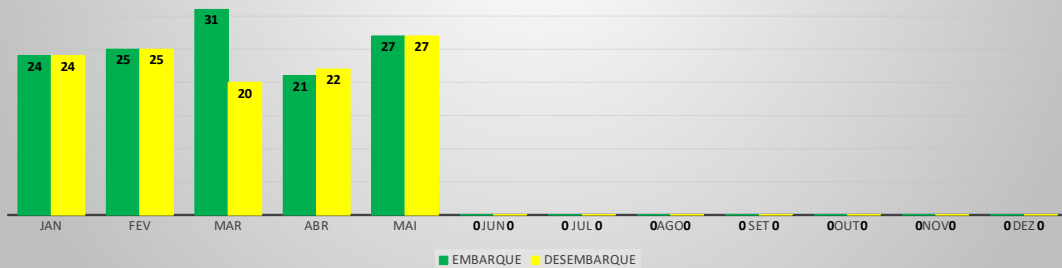

MOVIMENTAÇÃO DE PASSAGEIROS - AVIAÇÃO GERAL