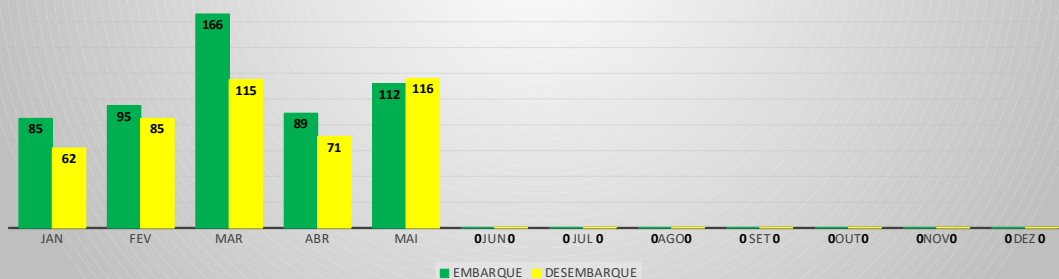

MOVIMENTAÇÃO DE PASSAGEIROS - AVIAÇÃO GERAL