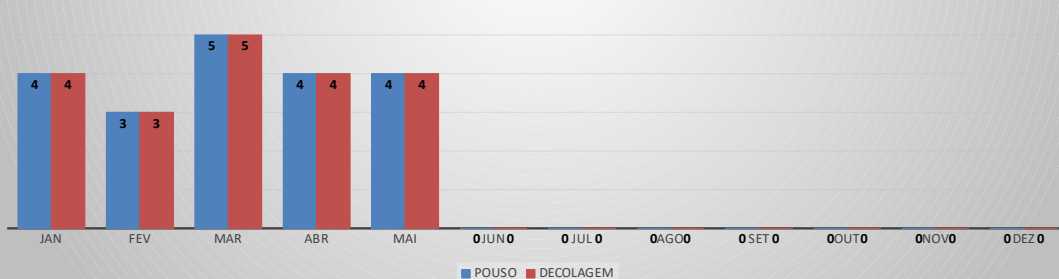

MOVIMENTAÇÃO DE AERONAVES - AVIAÇÃO REGULAR