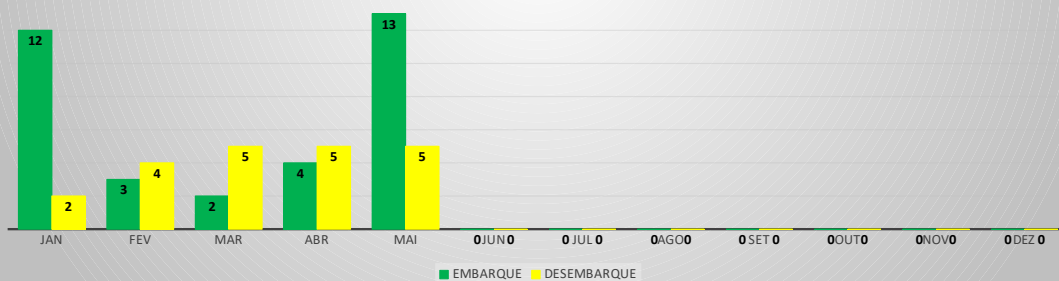

MOVIMENTOS DE AERONAVES E PASSAGEIROS

ANO: 2023

AEROPORTO DE IGUATU - SNIG

MÊS	PASSAGEIROS				AERONAVES			
	AVIAÇÃO REGULAR		AVIAÇÃO GERAL		AVIAÇÃO REGULAR		AVIAÇÃO GERAL	
	EMBARQUE	DESEMBARQUE	EMBARQUE	DESEMBARQUE	POUSO	DECOLAGEM	POUSO	DECOLAGEM
JAN	12	2	85	62	4	4	31	31
FEV	3	4	95	85	3	3	33	31
MAR	2	5	166	115	5	5	58	58
ABR	4	5	89	71	4	4	36	38
MAI	13	5	112	116	4	4	55	54
JUN	0	0	0	0	0	0	0	0
JUL	0	0	0	0	0	0	0	0
AGO	0	0	0	0	0	0	0	0
SET	0	0	0	0	0	0	0	0
OUT	0	0	0	0	0	0	0	0
NOV	0	0	0	0	0	0	0	0
DEZ	0	0	0	0	0	0	0	0
TOTAIS	34	21	547	449	20	20	213	212
	55		996		40		425	
	1.051				465			

MOVIMENTAÇÃO DE PASSAGEIROS - AVIAÇÃO REGULAR