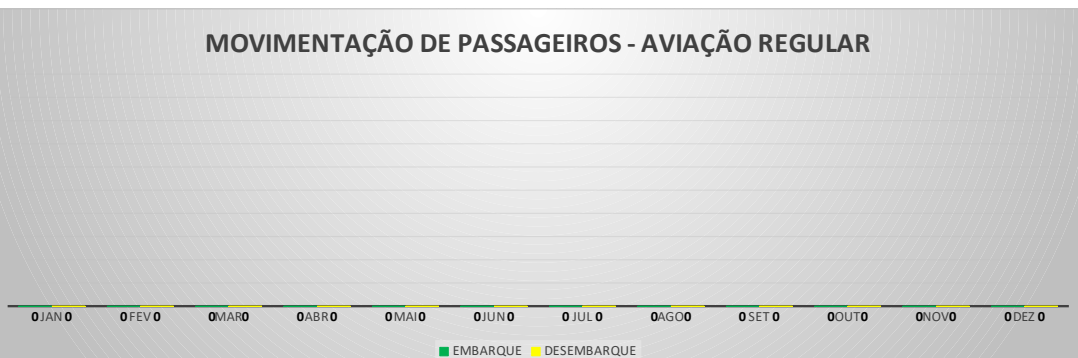

MOVIMENTOS DE AERONAVES E PASSAGEIROS

ANO: 2023

AEROPORTO DE TAUÁ - SDZG

MÊS	PASSAGEIROS				AERONAVES			
	AVIAÇÃO REGULAR		AVIAÇÃO GERAL		AVIAÇÃO REGULAR		AVIAÇÃO GERAL	
	EMBARQUE	DESEMBARQUE	EMBARQUE	DESEMBARQUE	POUSO	DECOLAGEM	POUSO	DECOLAGEM
JAN	0	0	17	16	0	0	5	5
FEV	0	0	4	4	0	0	1	1
MAR	0	0	19	18	0	0	8	8
ABR	0	0	28	31	0	0	14	14
MAI	0	0	17	19	0	0	8	8
JUN	0	0	0	0	0	0	0	0
JUL	0	0	0	0	0	0	0	0
AGO	0	0	0	0	0	0	0	0
SET	0	0	0	0	0	0	0	0
OUT	0	0	0	0	0	0	0	0
NOV	0	0	0	0	0	0	0	0
DEZ	0	0	0	0	0	0	0	0
	0	0	85	88	0	0	36	36
TOTAIS	0		173		0		72	
	173				72			

MOVIMENTAÇÃO DE PASSAGEIROS - AVIAÇÃO REGULAR