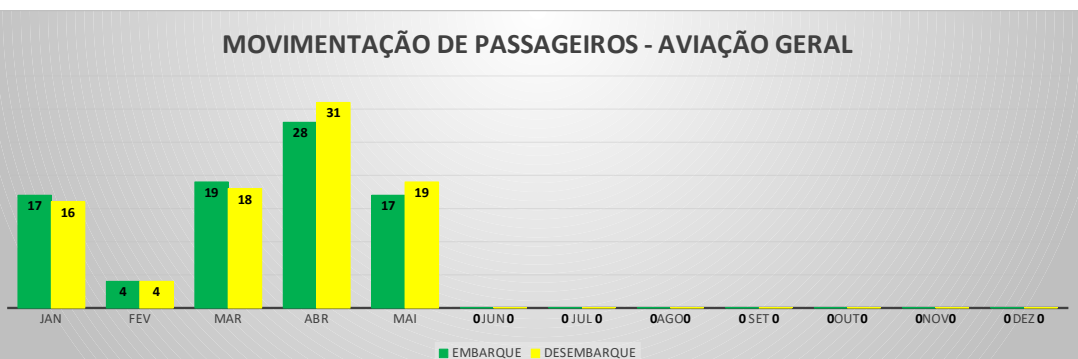

MOVIMENTAÇÃO DE PASSAGEIROS - AVIAÇÃO GERAL