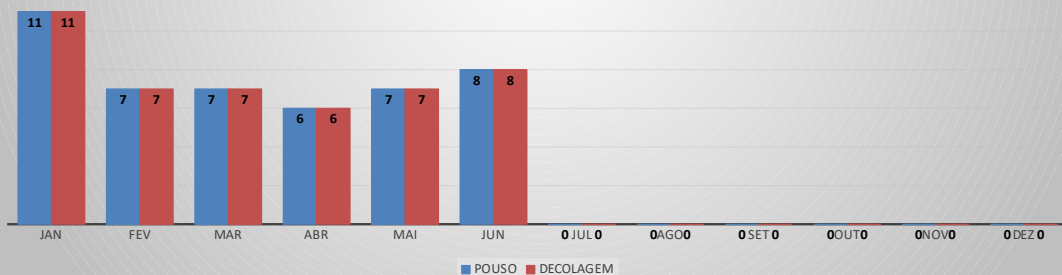

MOVIMENTAÇÃO DE AERONAVES - AVIAÇÃO REGULAR