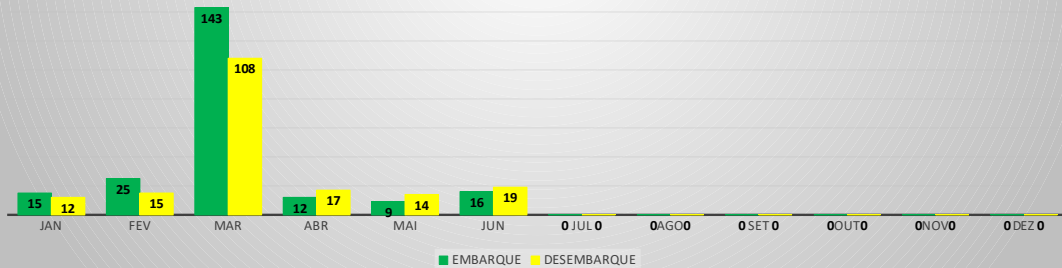

MOVIMENTAÇÃO DE PASSAGEIROS - AVIAÇÃO GERAL