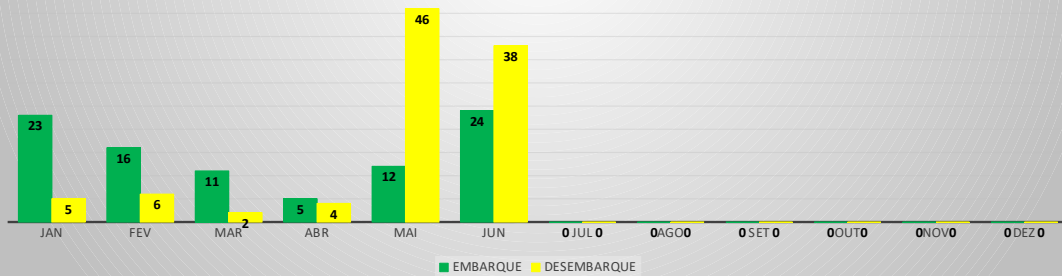

MOVIMENTOS DE AERONAVES E PASSAGEIROS

ANO: 2023

AEROPORTO DE CANOA QUEBRADA - SBAC

MÊS	PASSAGEIROS				AERONAVES			
	AVIAÇÃO REGULAR		AVIAÇÃO GERAL		AVIAÇÃO REGULAR		AVIAÇÃO GERAL	
	EMBARQUE	DESEMBARQUE	EMBARQUE	DESEMBARQUE	POUSO	DECOLAGEM	POUSO	DECOLAGEM
JAN	23	5	15	12	11	11	11	11
FEV	16	6	25	15	7	7	12	12
MAR	11	2	143	108	7	7	14	13
ABR	5	4	12	17	6	6	12	13
MAI	12	46	9	14	7	7	14	14
JUN	24	38	16	19	8	8	17	16
JUL	0	0	0	0	0	0	0	0
AGO	0	0	0	0	0	0	0	0
SET	0	0	0	0	0	0	0	0
OUT	0	0	0	0	0	0	0	0
NOV	0	0	0	0	0	0	0	0
DEZ	0	0	0	0	0	0	0	0
TOTAIS	91	101	220	185	46	46	80	79
	192		405		92		159	
	597				251			

MOVIMENTAÇÃO DE PASSAGEIROS - AVIAÇÃO REGULAR