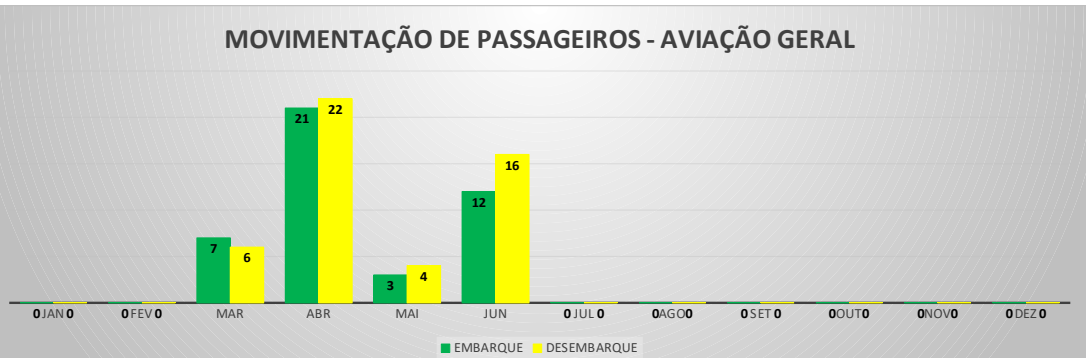

MOVIMENTAÇÃO DE PASSAGEIROS - AVIAÇÃO GERAL