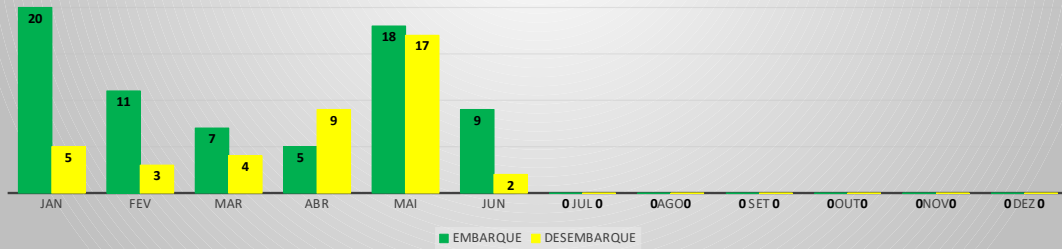

MOVIMENTOS DE AERONAVES E PASSAGEIROS

ANO: 2023

AEROPORTO DE CRATEÚS - SNWS

MÊS	PASSAGEIROS				AERONAVES			
	AVIAÇÃO REGULAR		AVIAÇÃO GERAL		AVIAÇÃO REGULAR		AVIAÇÃO GERAL	
	EMBARQUE	DESEMBARQUE	EMBARQUE	DESEMBARQUE	POUSO	DECOLAGEM	POUSO	DECOLAGEM
JAN	20	5	24	24	6	6	12	12
FEV	11	3	25	25	4	4	6	6
MAR	7	4	31	20	4	4	8	8
ABR	5	9	21	22	5	5	8	8
MAI	18	17	27	27	7	7	10	10
JUN	9	2	30	33	4	4	14	13
JUL	0	0	0	0	0	0	0	0
AGO	0	0	0	0	0	0	0	0
SET	0	0	0	0	0	0	0	0
OUT	0	0	0	0	0	0	0	0
NOV	0	0	0	0	0	0	0	0
DEZ	0	0	0	0	0	0	0	0
TOTAIS	70	40	158	151	30	30	58	57
	110		309		60		115	
	419				175			

MOVIMENTAÇÃO DE PASSAGEIROS - AVIAÇÃO REGULAR