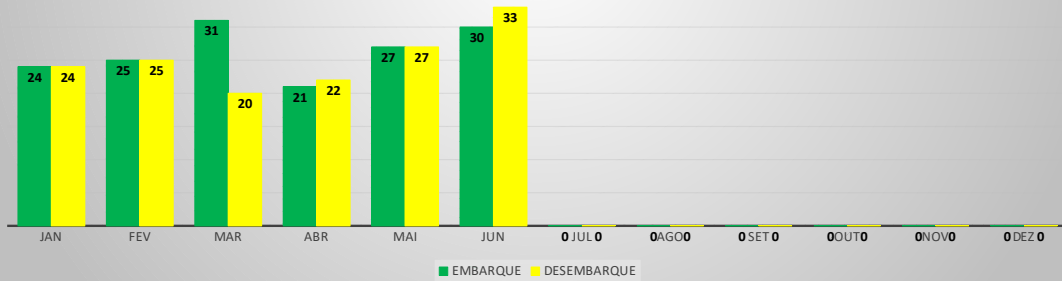

MOVIMENTAÇÃO DE PASSAGEIROS - AVIAÇÃO GERAL