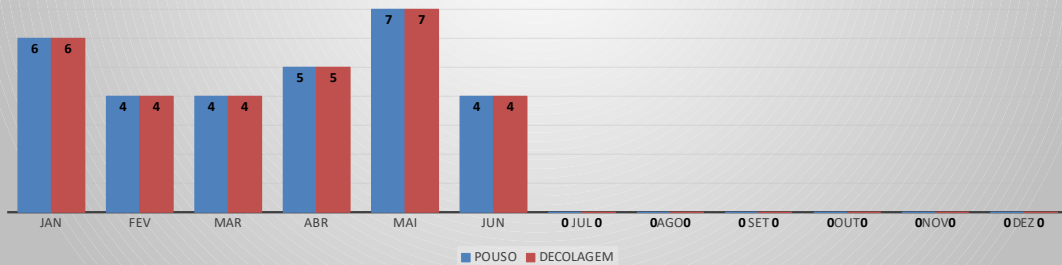

MOVIMENTAÇÃO DE AERONAVES - AVIAÇÃO REGULAR