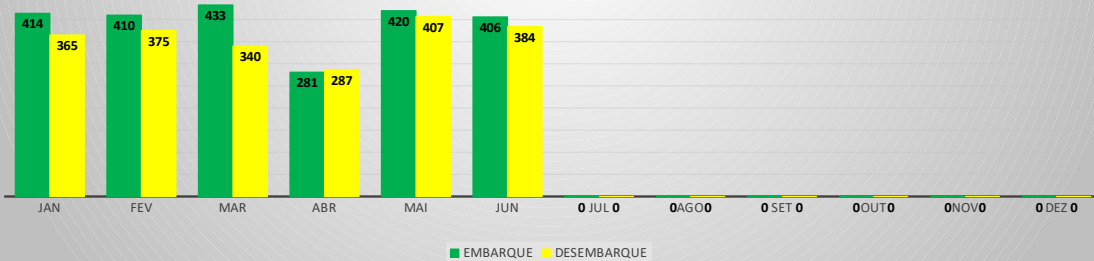

MOVIMENTAÇÃO DE PASSAGEIROS - AVIAÇÃO GERAL