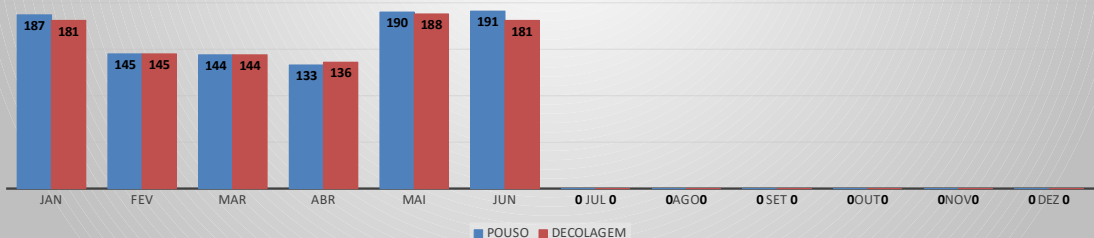

MOVIMENTOS DE AERONAVES E PASSAGEIROS

ANO: 2023

MOVIMENTOS - MENSAL

MÊS	PASSAGEIROS				AERONAVES			
	AVIAÇÃO REGULAR		AVIAÇÃO GERAL		AVIAÇÃO REGULAR		AVIAÇÃO GERAL	
	EMBARQUE	DESEMBARQUE	EMBARQUE	DESEMBARQUE	POUSO	DECOLAGEM	POUSO	DECOLAGEM
JAN	17.620	16.122	414	365	219	219	187	181
FEV	10.619	9.154	410	375	163	163	145	145
MAR	8.027	7.532	433	340	146	146	144	144
ABR	8.060	8.103	281	287	124	124	133	136
MAI	8.335	8.406	420	407	117	117	190	188
JUN	8.079	8.332	406	384	104	104	191	181
JUL	0	0	0	0	0	0	0	0
AGO	0	0	0	0	0	0	0	0
SET	0	0	0	0	0	0	0	0
OUT	0	0	0	0	0	0	0	0
NOV	0	0	0	0	0	0	0	0
DEZ	0	0	0	0	0	0	0	0
TOTAIS	60.740	57.649	2.364	2.158	873	873	990	975
	118.389		4.522		1.746		1.965	
	122.911				3.711			

MOVIMENTAÇÃO DE PASSAGEIROS - AVIAÇÃO REGULAR

MOVIMENTAÇÃO DE PASSAGEIROS - AVIAÇÃO GERAL

MOVIMENTAÇÃO DE AERONAVES - AVIAÇÃO REGULAR

MOVIMENTAÇÃO DE AERONAVES - AVIAÇÃO GERAL

MOVIMENTOS DE AERONAVES E PASSAGEIROS

ANO: 2023

MOVIMENTOS - POR AEROPORTO

ICAO	PASSAGEIROS				AERONAVES			
	AVIAÇÃO REGULAR		AVIAÇÃO GERAL		AVIAÇÃO REGULAR		AVIAÇÃO GERAL	
	EMBARQUE	DESEMBARQUE	EMBARQUE	DESEMBARQUE	POUSO	DECOLAGEM	POUSO	DECOLAGEM
SBJE	60.444	57.409	428	381	733	733	191	189
SBAC	91	101	220	185	46	46	80	79
SNOB	21	3	223	218	17	17	73	76
SNIG	43	0	710	587	24	24	280	272
SWBE	71	62	315	316	23	23	166	161
SNWS	70	40	158	151	30	30	58	57
SDZG	0	0	111	112	0	0	48	48
SNQX	0	0	70	81	0	0	53	53
SNWC	0	0	86	79	0	0	27	27
SNCS	0	0	43	48	0	0	14	13
TOTAL	60.740	57.615	2.364	2.158	873	873	990	975