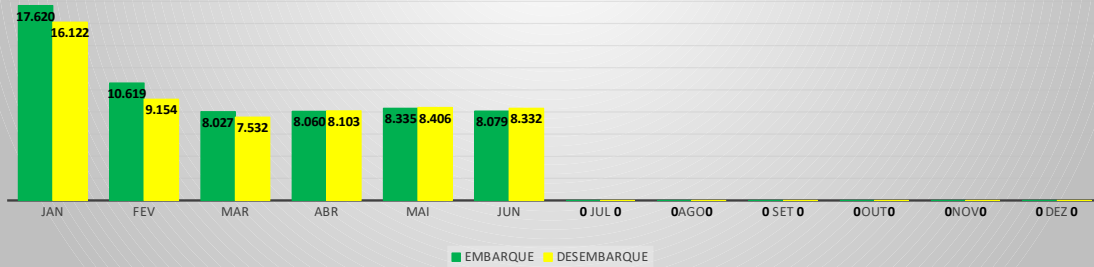

MOVIMENTOS DE AERONAVES E PASSAGEIROS

ANO: 2023

MOVIMENTOS - MENSAL

MÊS	PASSAGEIROS				AERONAVES			
	AVIAÇÃO REGULAR		AVIAÇÃO GERAL		AVIAÇÃO REGULAR		AVIAÇÃO GERAL	
	EMBARQUE	DESEMBARQUE	EMBARQUE	DESEMBARQUE	POUSO	DECOLAGEM	POUSO	DECOLAGEM
JAN	17.620	16.122	414	365	219	219	187	181
FEV	10.619	9.154	410	375	163	163	145	145
MAR	8.027	7.532	433	340	146	146	144	144
ABR	8.060	8.103	281	287	124	124	133	136
MAI	8.335	8.406	420	407	117	117	190	188
JUN	8.079	8.332	406	384	104	104	191	181
JUL	0	0	0	0	0	0	0	0
AGO	0	0	0	0	0	0	0	0
SET	0	0	0	0	0	0	0	0
OUT	0	0	0	0	0	0	0	0
NOV	0	0	0	0	0	0	0	0
DEZ	0	0	0	0	0	0	0	0
TOTAIS	60.740	57.649	2.364	2.158	873	873	990	975
	118.389		4.522		1.746		1.965	
	122.911				3.711			

MOVIMENTAÇÃO DE PASSAGEIROS - AVIAÇÃO REGULAR