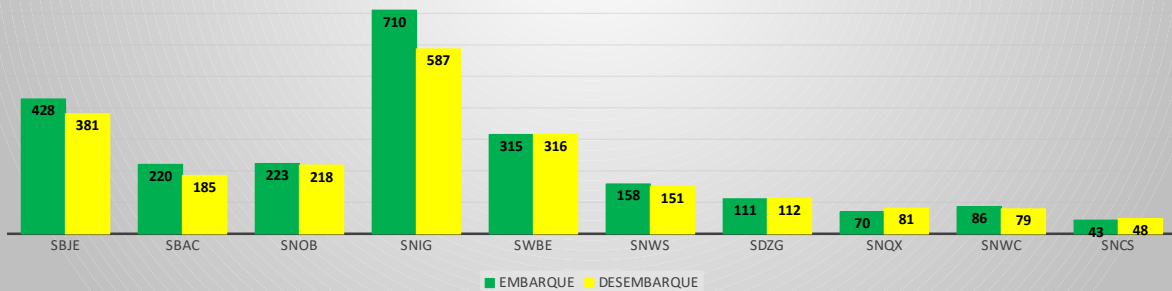

MOVIMENTAÇÃO DE PASSAGEIROS - AVIAÇÃO GERAL