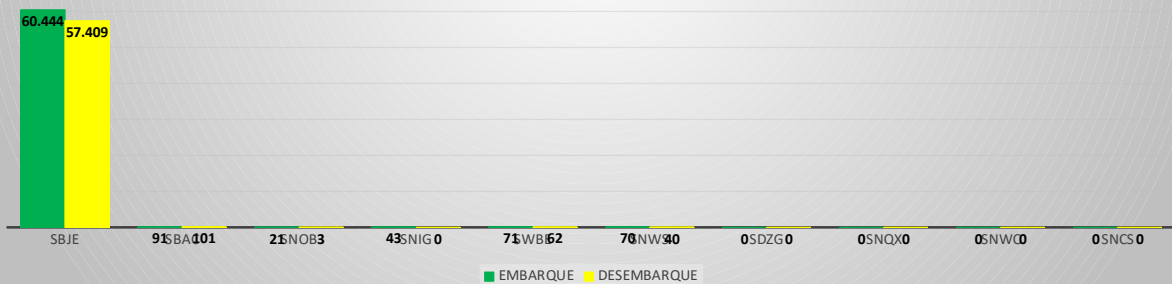

MOVIMENTOS DE AERONAVES E PASSAGEIROS

ANO: 2023

MOVIMENTOS - POR AEROPORTO

ICAO	PASSAGEIROS				AERONAVES			
	AVIAÇÃO REGULAR		AVIAÇÃO GERAL		AVIAÇÃO REGULAR		AVIAÇÃO GERAL	
	EMBARQUE	DESEMBARQUE	EMBARQUE	DESEMBARQUE	POUSO	DECOLAGEM	POUSO	DECOLAGEM
SBJE	60.444	57.409	428	381	733	733	191	189
SBAC	91	101	220	185	46	46	80	79
SNOB	21	3	223	218	17	17	73	76
SNIG	43	0	710	587	24	24	280	272
SWBE	71	62	315	316	23	23	166	161
SNWS	70	40	158	151	30	30	58	57
SDZG	0	0	111	112	0	0	48	48
SNQX	0	0	70	81	0	0	53	53
SNWC	0	0	86	79	0	0	27	27
SNCS	0	0	43	48	0	0	14	13
TOTAL	60.740	57.615	2.364	2.158	873	873	990	975

MOVIMENTAÇÃO DE PASSAGEIROS - AVIAÇÃO REGULAR