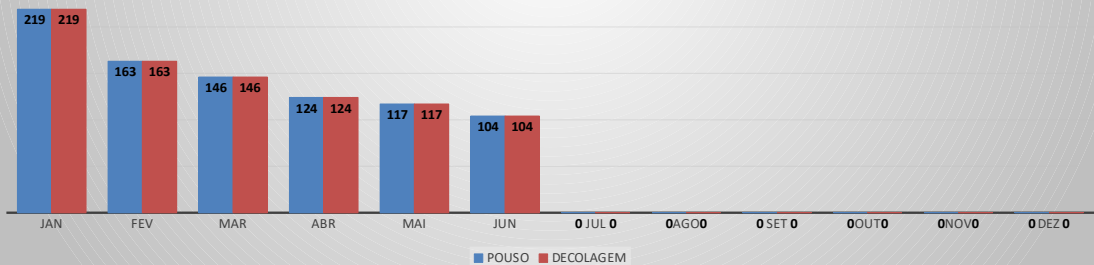

MOVIMENTAÇÃO DE AERONAVES - AVIAÇÃO REGULAR