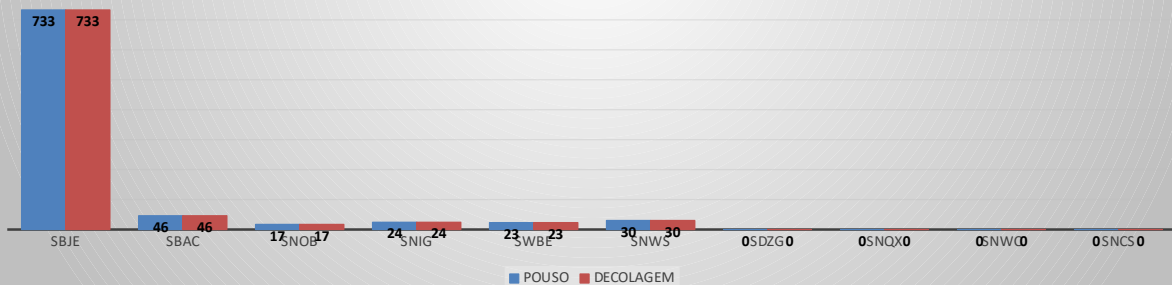

MOVIMENTAÇÃO DE AERONAVES - AVIAÇÃO REGULAR