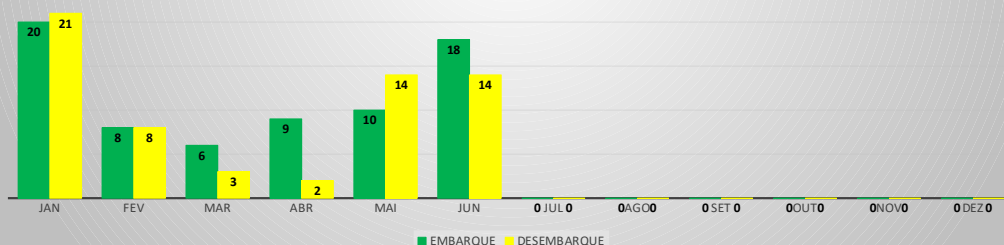

MOVIMENTOS DE AERONAVES E PASSAGEIROS

ANO: 2023

AEROPORTO DE SÃO BENEDITO - SWBE

MÊS	PASSAGEIROS				AERONAVES			
	AVIAÇÃO REGULAR		AVIAÇÃO GERAL		AVIAÇÃO REGULAR		AVIAÇÃO GERAL	
	EMBARQUE	DESEMBARQUE	EMBARQUE	DESEMBARQUE	POUSO	DECOLAGEM	POUSO	DECOLAGEM
JAN	20	21	32	37	6	6	37	32
FEV	8	8	70	61	3	3	23	22
MAR	6	3	28	29	2	2	25	26
ABR	9	2	54	60	4	4	21	21
MAI	10	14	71	72	3	3	28	28
JUN	18	14	60	57	5	5	32	32
JUL	0	0	0	0	0	0	0	0
AGO	0	0	0	0	0	0	0	0
SET	0	0	0	0	0	0	0	0
OUT	0	0	0	0	0	0	0	0
NOV	0	0	0	0	0	0	0	0
DEZ	0	0	0	0	0	0	0	0
TOTAIS	71	62	315	316	23	23	166	161
	133		631		46		327	
	764				373			

MOVIMENTAÇÃO DE PASSAGEIROS - AVIAÇÃO REGULAR