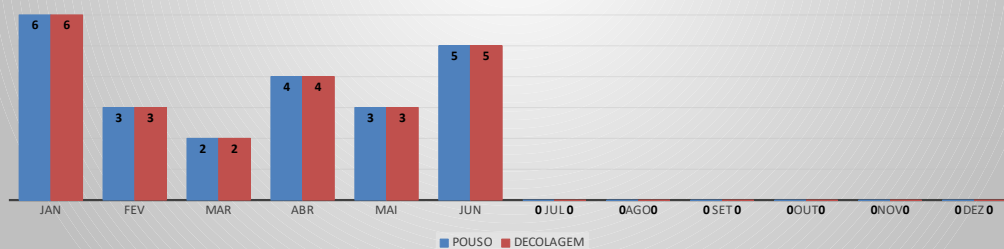

MOVIMENTAÇÃO DE AERONAVES - AVIAÇÃO REGULAR