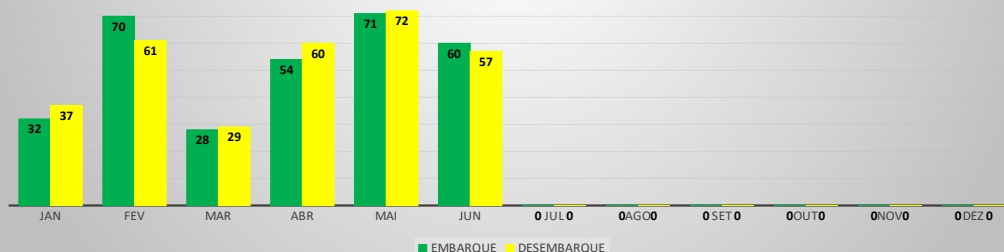

MOVIMENTAÇÃO DE PASSAGEIROS - AVIAÇÃO GERAL