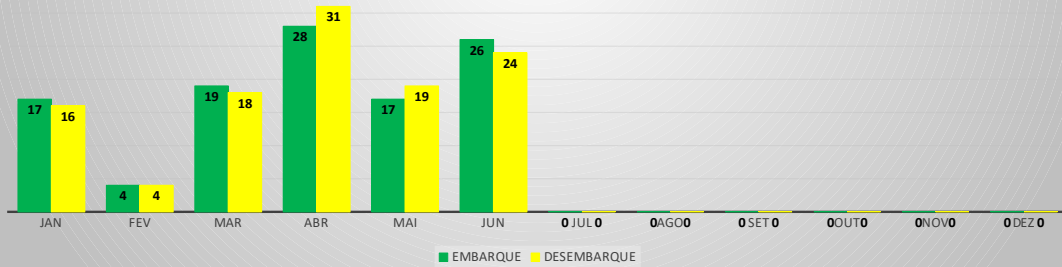

MOVIMENTAÇÃO DE PASSAGEIROS - AVIAÇÃO GERAL

MOVIMENTAÇÃO DE AERONAVES - AVIAÇÃO REGULAR