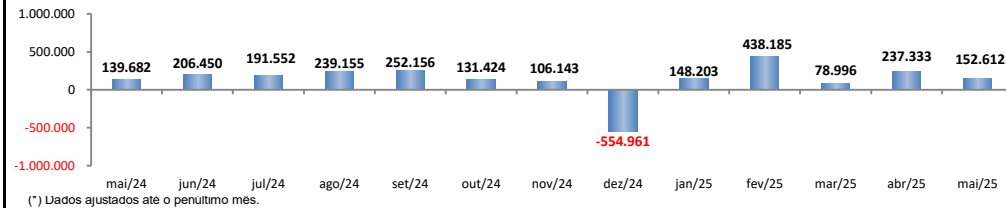

RADAR DO EMPREGO CELETISTA

julho/2025

SALDO MENSAL DO EMPREGO CELETISTA - BRASIL - NOVO CAGED/Ministério do Trabalho

SalDOS Mensais (Brasil)	
Brasil - mai/2025	152.612
Brasil - abr/2025	237.333
Brasil - mai/2024	139.682

SALDO MENSAL DO EMPREGO CELETISTA - GRANDES REGIÕES - NOVO CAGED/Ministério do Trabalho

SalDOS Mensais por Regiões	
Norte - mai/2025	11.873
Nordeste - mai/2025	48.580
Sudeste - mai/2025	74.721
Sul - mai/2025	6.406
Centro-Oeste - mai/2025	10.922

SALDO MENSAL DO EMPREGO CELETISTA - 10 MELHORES ESTADOS - NOVO CAGED/Ministério do Trabalho

5 Principais Estados	
São Paulo - mai/2025	33.240
Minas Gerais - mai/2025	20.937
Rio de Janeiro - mai/2025	13.239
Bahia - mai/2025	13.114
Pernambuco - mai/2025	10.007