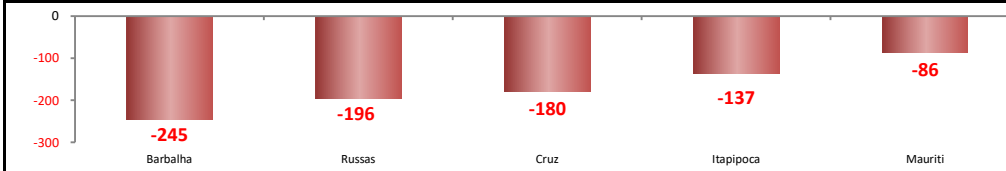

SALDO MENSAL DE EMPREGO CELETISTA POR MUNICÍPIO - 10 MAIORES SALDOS NEGATIVOS - NOVO CAGED/Ministério do Trabalho

5 Maiores SalDOS Negativos	
Barbalha - mai/2025	-245
Russas - mai/2025	-196
Cruz - mai/2025	-180
Itaipoca - mai/2025	-137
Mauriti - mai/2025	-86