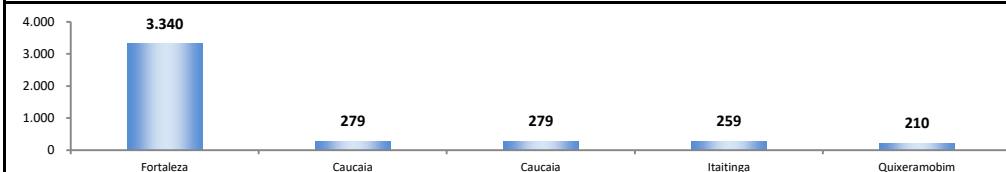

SALDO MENSAL DE EMPREGO CELETISTA POR MUNICÍPIO - 10 MAIORES SALDOS POSITIVOS - NOVO CAGED/Ministério do Trabalho

5 Maiores SalDOS Positivos	
Fortaleza - mai/2025	3.340
Caucaia - mai/2025	279
Caucaia - mai/2025	279
Itaitinga - mai/2025	259
Quixeramobim - mai/2025	210