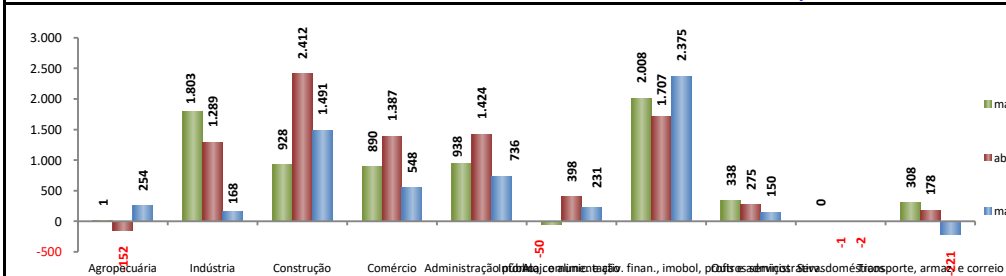

SALDO MENSAL DO EMPREGO CELETISTA POR SETORES - CEARÁ - NOVO CAGED/Ministério do Trabalho

5 Principais Atividades	
Inform., comunic. e ativ. finan., imobol, profis e administrativas - mai/2025	2.375
Construção - mai/2025	1.491
Administração pública - mai/2025	736
Comércio - mai/2025	548
Agropecuária - mai/2025	254