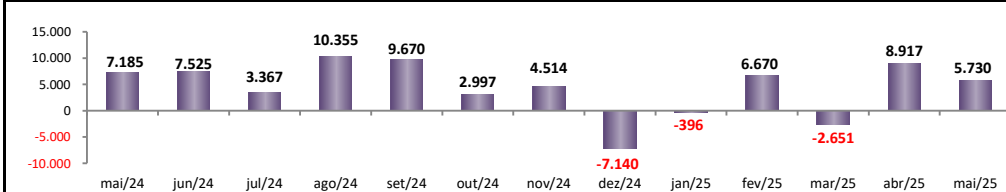

SALDO MENSAL DO EMPREGO CELETISTA - CEARÁ - NOVO CAGED/Ministério do Trabalho

SalDOS Mensais (Ceará)	
Ceará - mai/2025	5.730
Ceará - abr/2025	8.917
Ceará - mai/2024	7.185