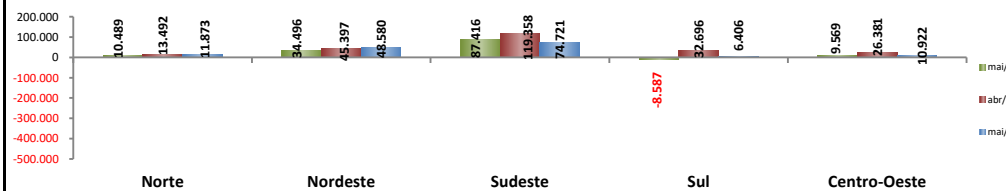

RADAR DO EMPREGO CELETISTA

julho/2025

SALDO MENSAL DO EMPREGO CELETISTA - BRASIL - NOVO CAGED/Ministério do Trabalho

SalDOS Mensais (Brasil)	
Brasil - mai/2025	152.612
Brasil - abr/2025	237.333
Brasil - mai/2024	139.682

SALDO MENSAL DO EMPREGO CELETISTA - GRANDES REGIÕES - NOVO CAGED/Ministério do Trabalho

SalDOS Mensais por Regiões	
Norte - mai/2025	11.873
Nordeste - mai/2025	48.580
Sudeste - mai/2025	74.721
Sul - mai/2025	6.406
Centro-Oeste - mai/2025	10.922

SALDO MENSAL DO EMPREGO CELETISTA - 10 MELHORES ESTADOS - NOVO CAGED/Ministério do Trabalho

5 Principais Estados	
São Paulo - mai/2025	33.240
Minas Gerais - mai/2025	20.937
Rio de Janeiro - mai/2025	13.239
Bahia - mai/2025	13.114
Pernambuco - mai/2025	10.007