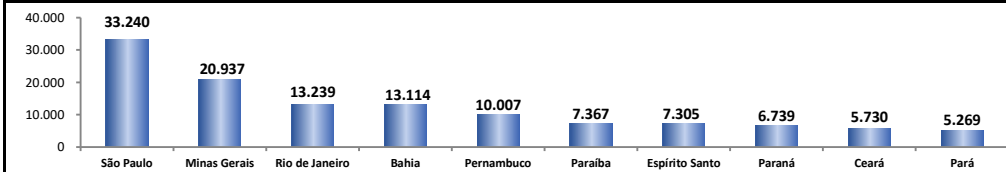

RADAR DO EMPREGO CELETISTA

julho/2025

SALDO MENSAL DO EMPREGO CELETISTA - BRASIL - NOVO CAGED/Ministério do Trabalho

SalDOS Mensais (Brasil)	
Brasil - mai/2025	152.612
Brasil - abr/2025	237.333
Brasil - mai/2024	139.682

SALDO MENSAL DO EMPREGO CELETISTA - GRANDES REGIÕES - NOVO CAGED/Ministério do Trabalho

SalDOS Mensais por Regiões	
Norte - mai/2025	11.873
Nordeste - mai/2025	48.580
Sudeste - mai/2025	74.721
Sul - mai/2025	6.406
Centro-Oeste - mai/2025	10.922

SALDO MENSAL DO EMPREGO CELETISTA - 10 MELHORES ESTADOS - NOVO CAGED/Ministério do Trabalho

5 Principais Estados	
São Paulo - mai/2025	33.240
Minas Gerais - mai/2025	20.937
Rio de Janeiro - mai/2025	13.239
Bahia - mai/2025	13.114
Pernambuco - mai/2025	10.007