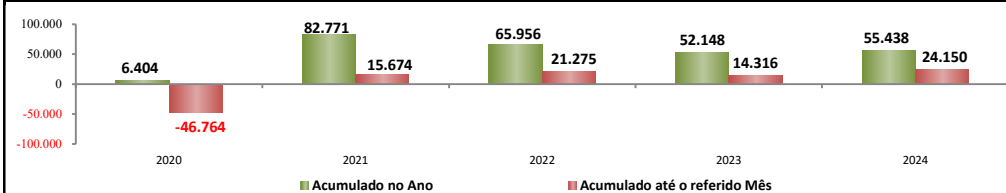

SALDO ACUMULADO NO ANO DO EMPREGO CELETISTA - CEARÁ - NOVO CAGED/Ministério do Trabalho

Acumulado até o referido Mês	
maio - 2020	-46.764
maio - 2021	15.674
maio - 2022	21.275
maio - 2023	14.316
maio - 2024	24.150