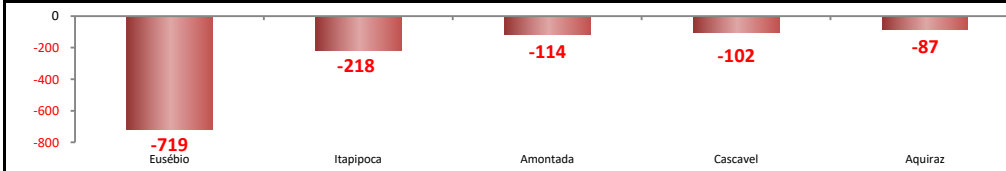

SALDO MENSAL DO EMPREGO CELETISTA - 10 MELHORES ESTADOS - NOVO CAGED/Ministério do Trabalho

5 Principais Estados	
São Paulo - ago/2025	46.362
Rio de Janeiro - ago/2025	15.914
Pernambuco - ago/2025	12.777
Bahia - ago/2025	11.299
Paraíba - ago/2025	8.873

SALDO MENSAL DO EMPREGO CELETISTA - CEARÁ - NOVO CAGED/Ministério do Trabalho

SalDOS Mensais (Ceará)	
Ceará - ago/2025	7.029
Ceará - jul/2025	7.801
Ceará - ago/2024	10.355

SALDO MENSAL DE EMPREGO CELETISTA POR MUNICÍPIO - 10 MAIORES SALDOS POSITIVOS - NOVO CAGED/Ministério do Trabalho

5 Maiores SalDOS Positivos	
Fortaleza - ago/2025	1.950
Lavras da Mangabeira - ago/2025	773
Juazeiro do Norte - ago/2025	725
Caucaia - ago/2025	448
Maracanaú - ago/2025	443

SALDO MENSAL DE EMPREGO CELETISTA POR MUNICÍPIO - 10 MAIORES SALDOS NEGATIVOS - NOVO CAGED/Ministério do Trabalho