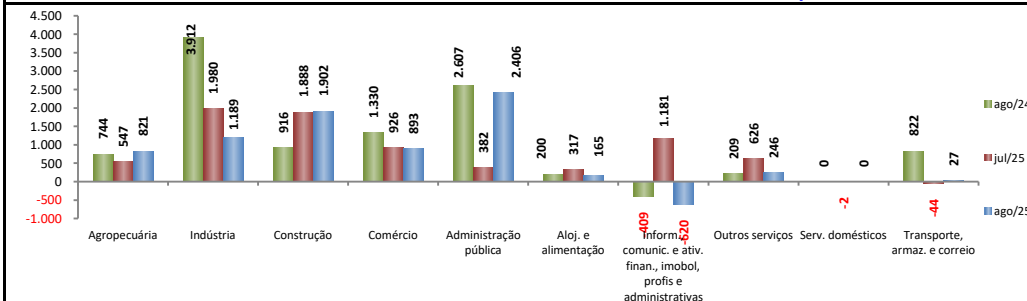

SALDO MENSAL DO EMPREGO CELETISTA POR SETORES - CEARÁ - NOVO CAGED/Ministério do Trabalho

5 Principais Atividades	
Administração pública - ago/2025	2.406
Construção - ago/2025	1.902
Indústria - ago/2025	1.189
Comércio - ago/2025	893
Agropecuária - ago/2025	821