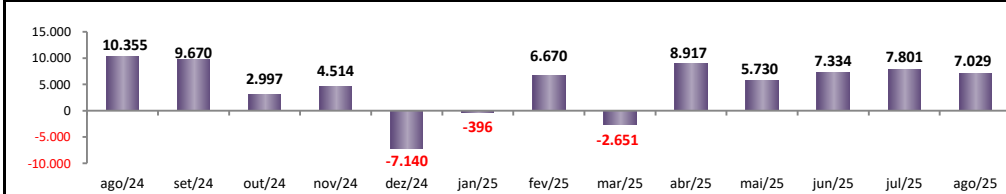

SALDO MENSAL DO EMPREGO CELETISTA - CEARÁ - NOVO CAGED/Ministério do Trabalho

SalDOS Mensais (Ceará)	
Ceará - ago/2025	7.029
Ceará - jul/2025	7.801
Ceará - ago/2024	10.355