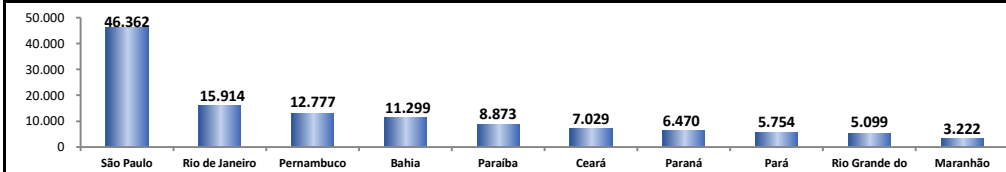

SALDO MENSAL DO EMPREGO CELETISTA - 10 MELHORES ESTADOS - NOVO CAGED/Ministério do Trabalho

5 Principais Estados	
São Paulo - ago/2025	46.362
Rio de Janeiro - ago/2025	15.914
Pernambuco - ago/2025	12.777
Bahia - ago/2025	11.299
Paraíba - ago/2025	8.873