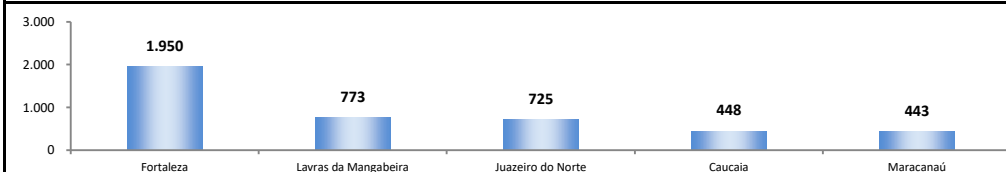

SALDO MENSAL DE EMPREGO CELETISTA POR MUNICÍPIO - 10 MAIORES SALDOS POSITIVOS - NOVO CAGED/Ministério do Trabalho

5 Maiores SalDOS Positivos	
Fortaleza - ago/2025	1.950
Lavras da Mangabeira - ago/2025	773
Juazeiro do Norte - ago/2025	725
Caucaia - ago/2025	448
Maracanaú - ago/2025	443