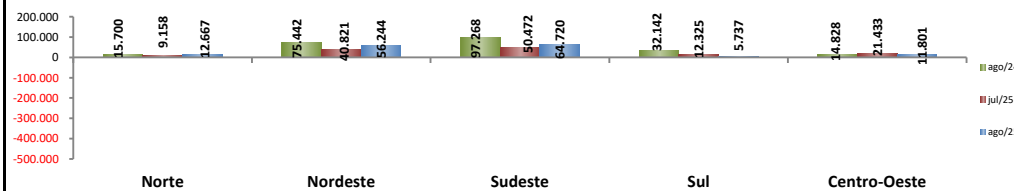

RADAR DO EMPREGO CELETISTA

outubro/2025

SALDO MENSAL DO EMPREGO CELETISTA - BRASIL - NOVO CAGED/Ministério do Trabalho

SalDOS Mensais (Brasil)	
Brasil - ago/2025	151.128
Brasil - jul/2025	134.184
Brasil - ago/2024	239.155

SALDO MENSAL DO EMPREGO CELETISTA - GRANDES REGIÕES - NOVO CAGED/Ministério do Trabalho

SalDOS Mensais por Regiões	
Norte - ago/2025	12.667
Nordeste - ago/2025	56.244
Sudeste - ago/2025	64.720
Sul - ago/2025	5.737
Centro-Oeste - ago/2025	11.801