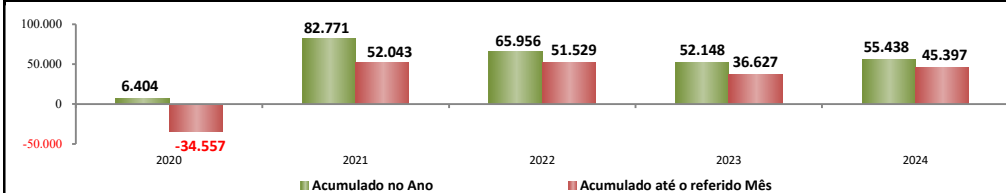

SALDO ACUMULADO NO ANO DO EMPREGO CELETISTA - CEARÁ - NOVO CAGED/Ministério do Trabalho

Acumulado até o referido Mês	
agosto - 2020	-34.557
agosto - 2021	52.043
agosto - 2022	51.529
agosto - 2023	36.627
agosto - 2024	45.397