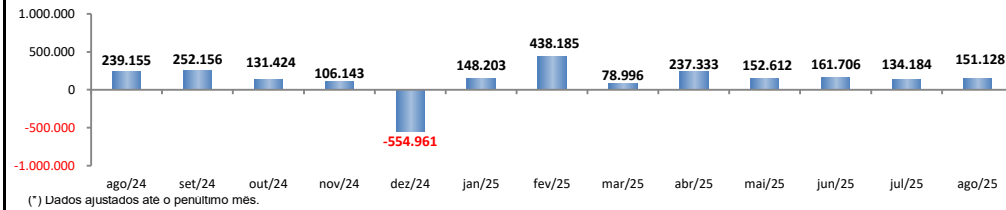

RADAR DO EMPREGO CELETISTA

outubro/2025

SALDO MENSAL DO EMPREGO CELETISTA - BRASIL - NOVO CAGED/Ministério do Trabalho

SalDOS Mensais (Brasil)	
Brasil - ago/2025	151.128
Brasil - jul/2025	134.184
Brasil - ago/2024	239.155

SALDO MENSAL DO EMPREGO CELETISTA - GRANDES REGIÕES - NOVO CAGED/Ministério do Trabalho

SalDOS Mensais por Regiões	
Norte - ago/2025	12.667
Nordeste - ago/2025	56.244
Sudeste - ago/2025	64.720
Sul - ago/2025	5.737
Centro-Oeste - ago/2025	11.801